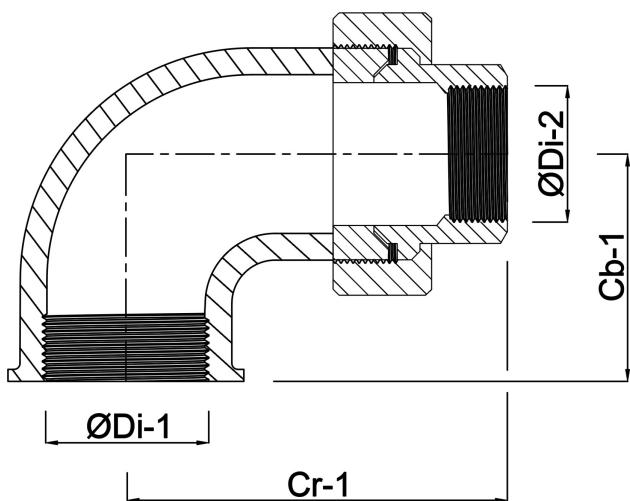

**Profec Nr. 96 Unionsböj 90°  
rostfritt stål 316 1/2" invändig  
gänga 16bar type konisk  
(0080685)**

# TEKNISKA SPECIFIKATIONER

Typ	konisk
Material	rostfritt stål 316
Anslutning	invändig gänga
Fitting nr.	Nr. 96
Tryck	16 bar
Max temp.	100 °C
Storlek	1/2"

# DIMENSIONER

Cb-1	24.5 mm
Cr-1	46 mm
ØDi-1	1/2 "
ØDi-2	1/2 "
β	90 °

**Genererad den: 28/05/2026**

Bevo Nordic A/S  
Pakhusgården 54  
5000 Odense C  
Danmark  
+45 66 19 25 45  
[info@bevo.dk](mailto:info@bevo.dk)  
<http://www.bevo.com>