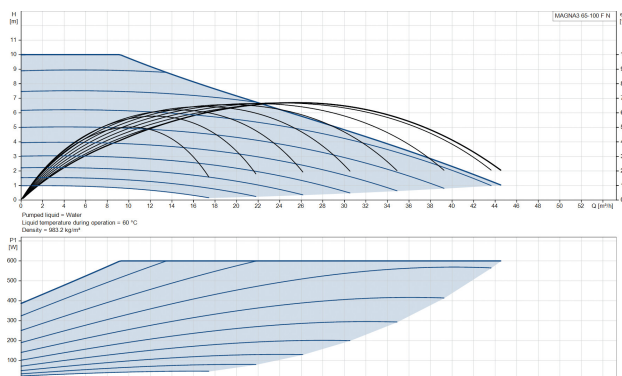

Storlek

DN65

Ampere

2.7 A

Genererad den: 28/05/2026

Bevo Nordic A/S
Pakhusgården 54
5000 Odense C
Danmark
+45 66 19 25 45
info@bevo.dk
<http://www.bevo.com>