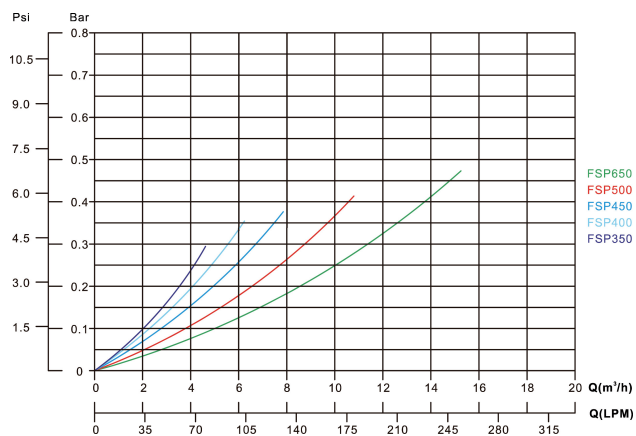

# TEKNISKA SPECIFIKATIONER

Färg	grå
Material	PE
Anslutning	metrik/imperial limkoppling
Volt	230VAC
Frekvens	50 Hz
Tryck	2 bar
Max temp.	40 °C
Typ	FSP350-6W
Storlek	50 mm / 1 1/2"
Diameter	350 mm
Vikt	16.3 kg
Sand	20 kg
Max flow rate	4 m <sup>3</sup> /h
Pump	SS020
Max poolvolym	20 m <sup>3</sup>

## DIMENSIONER

A 555 mm

B 580 mm

Blinches 14