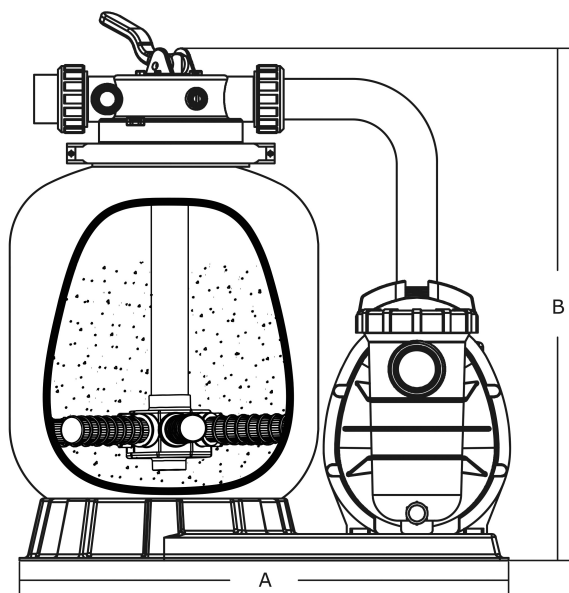

**Flotide Pool filterset PE 50 mm  
/ 1 1/2" metrik/imperial  
limkoppling 2bar 230VAC grå  
type FSP350-6W (7024683)**

**FLOTIDE**

**bevo**  
bringing water to life

# TEKNISKA SPECIFIKATIONER

Färg	grå
Material	PE
Anslutning	metrik/imperial limkoppling
Volt	230VAC
Frekvens	50 Hz
Tryck	2 bar
Max temp.	40 °C
Typ	FSP350-6W
Storlek	50 mm / 1 1/2"
Diameter	350 mm
Vikt	16.3 kg
Sand	20 kg
Max flow rate	4 m <sup>3</sup> /h
Pump	SS020
Max poolvolym	20 m <sup>3</sup>

## DIMENSIONER

A 555 mm

B 580 mm

Blinches 14

## PRODUKTINFORMATION

Blåsgjuten polyetenfilterbehållare med toppmonterad 6-vägsventil och centrifugalpump med förfilter.

Egenskaper:

- Designad för hemmapooler
- Enkel manövrering med 6-vägs flerportsventil