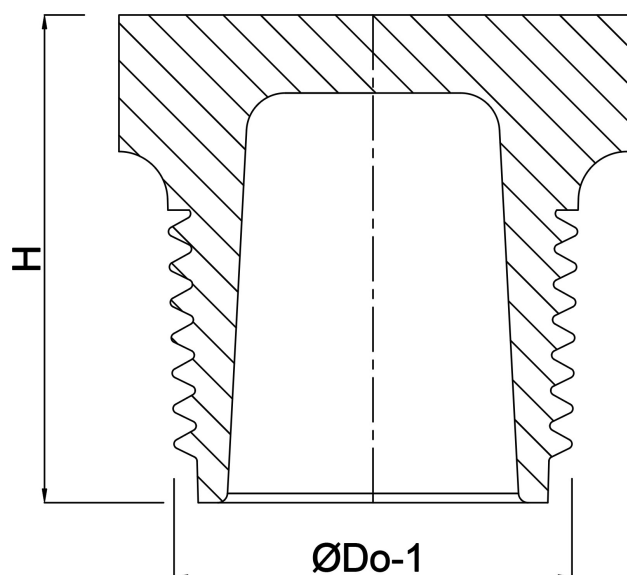

Plugg PP 1" utvändig gänga 10bar grå (0330169)

TEKNISKA SPECIFIKATIONER

Färg grå

Material PP

Anslutning utvändig gänga

Tryck 10 bar

Max temp. 80 °C

Storlek 1"

DIMENSIONER

H 25 mm

ØDo-1 1"

Genererad den: 23/05/2026

Bevo Nordic A/S
Pakhusgården 54
5000 Odense C
Danmark
+45 66 19 25 45
info@bevo.dk
<http://www.bevo.com>