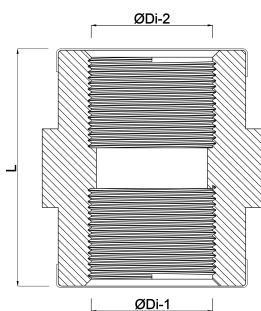

# TEKNISKA SPECIFIKATIONER

Material rostfritt stål 316

Anslutning invändig gänga

Fitting nr. Nr. 270

Max temp. 100 °C

Storlek 1 1/2"

Längd 45,0 mm

Tryck 16 bar

## DIMENSIONER

L 54 mm

ØDi-1 1 1/2 "

ØDi-2 1 1/2 "

ØDo-1 53 mm