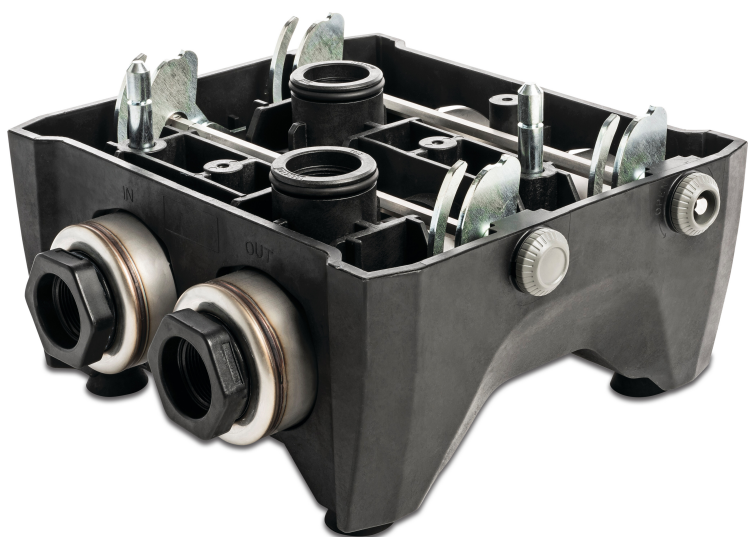

DAB Docking station 1 1/4" x 1" invändig gänga x utvändig gänga WRAS type ESYDOCK Max (7031296)

TEKNISKA SPECIFIKATIONER

Typ	ESYDOCK Max
Godkännande	WRAS
Anslutning	invändig gänga x utvändig gänga
Storlek	1 1/4" x 1"

PRODUKTINFORMATION

Används för att montera 1 Esybox, inkluderar vibrationsdämpande fötter.

Genererad den: 14/03/2026

Bevo Nordic A/S
Pakhusgården 54
5000 Odense C
Danmark
+45 66 19 25 45
info@bevo.dk
<http://www.bevo.com>