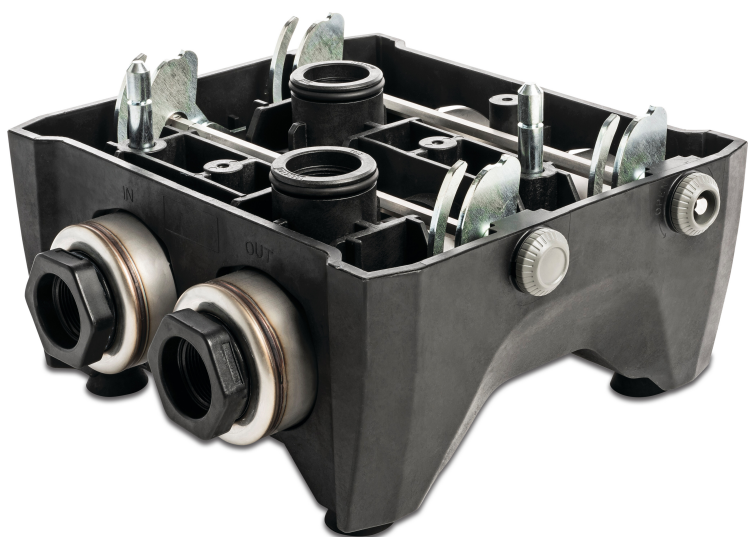

DAB Docking station 1 1/4" x 1" invändig gänga x utvändig gänga WRAS type ESYDOCK Max (7031296)

TEKNISKA SPECIFIKATIONER

Typ	ESYDOCK Max
Godkännande	WRAS
Anslutning	invändig gänga x utvändig gänga
Storlek	1 1/4" x 1"

PRODUKTINFORMATION

Används för att montera 1 Esybox, inkluderar vibrationsdämpande fötter.

Genererad den: 26/05/2026

Bevo Nordic A/S
Pakhusgården 54
5000 Odense C
Danmark
+45 66 19 25 45
info@bevo.dk
<http://www.bevo.com>