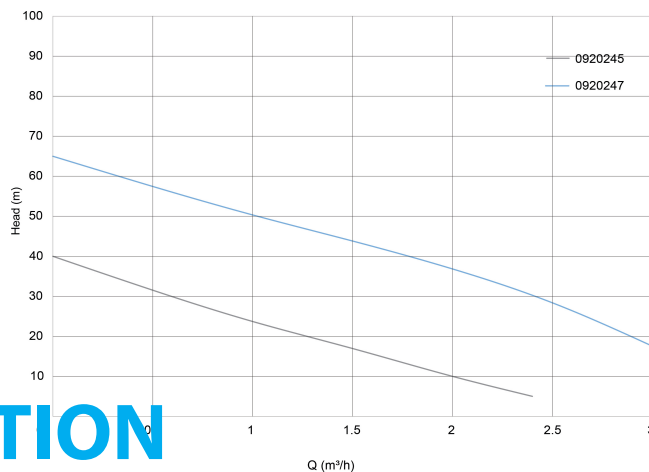

Foras Centrifugalpump gjutjärn 1" invändig gänga 6bar 2,3A 230VAC blå type PE50FM (0920245)

FOROS
WATER PUMPS

TEKNISKA SPECIFIKATIONER

| | |
|---|----------------|
| Färg | blå |
| Material | gjutjärn |
| Material impeller 1 | mässing |
| Anslutning | invändig gänga |
| Tätning | type E |
| Volt | 230VAC |
| Max temperatur | 90 °C |
| Minste mellantemperatur (kontinuerlig) | 0 °C |
| Tryck | 1 " |
| Max omgivningstemperatur | 40 °C |
| Sug | 1 " |
| Minimum ambient temperature | 0 °C |
| Typ | PE50FM |
| Uteffekt | 0,5 Hk |
| MWC | 40 m |
| Storlek | 1" |

| | |
|-----------------------------------|-----------------------|
| Längd | 260 mm |
| Bredd | 120 mm |
| Vikt | 6.5 kg |
| Effekt | 0.37 kW |
| Max flow rate | 2.4 m ³ /h |
| BEP Capacity | 1.8 |
| BEP Head | 13 |
| Förpacknings dimensioner L/B/H | 265 x 150 x 175 mm |

DIMENSIONER

| | |
|------|--------|
| Cb-1 | 63 mm |
| Cl-1 | 50 mm |
| G | 100 mm |
| H | 158 mm |
| H-1 | 158 mm |
| L | 260 mm |
| Mr | 63 mm |
| O | 7.2 mm |

W-1 120 mm

ØDi-1 1 "

ØDi-2 1 "

PRODUKTINFORMATION