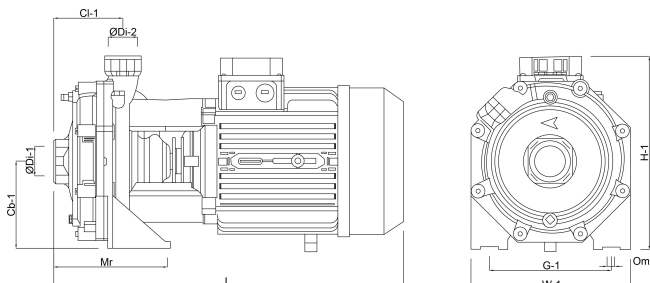

Foras Centrifugalpump gjutjärn 1" invändig gänga 6bar 2,3A 230VAC blå type PE50FM (0920245)

FOROS
WATER PUMPS

TEKNISKA SPECIFIKATIONER

| | |
|---|----------------|
| Färg | blå |
| Material | gjutjärn |
| Material impeller 1 | mässing |
| Anslutning | invändig gänga |
| Tätning | type E |
| Volt | 230VAC |
| Max temperatur | 90 °C |
| Minste mellantemperatur (kontinuerlig) | 0 °C |
| Tryck | 1 " |
| Max omgivningstemperatur | 40 °C |
| Sug | 1 " |
| Minimum ambient temperature | 0 °C |
| Typ | PE50FM |
| Uteffekt | 0,5 Hk |
| MWC | 40 m |
| Storlek | 1" |

| | |
|-----------------------------------|-----------------------|
| Längd | 260 mm |
| Bredd | 120 mm |
| Vikt | 6.5 kg |
| Effekt | 0.37 kW |
| Max flow rate | 2.4 m ³ /h |
| BEP Capacity | 1.8 |
| BEP Head | 13 |
| Förpacknings dimensioner L/B/H | 265 x 150 x 175 mm |

DIMENSIONER

| | |
|------|--------|
| Cb-1 | 63 mm |
| Cl-1 | 50 mm |
| G | 100 mm |
| H | 158 mm |
| H-1 | 158 mm |
| L | 260 mm |
| Mr | 63 mm |
| O | 7.2 mm |

W-1 120 mm

ØDi-1 1 "

ØDi-2 1 "

PRODUKTINFORMATION