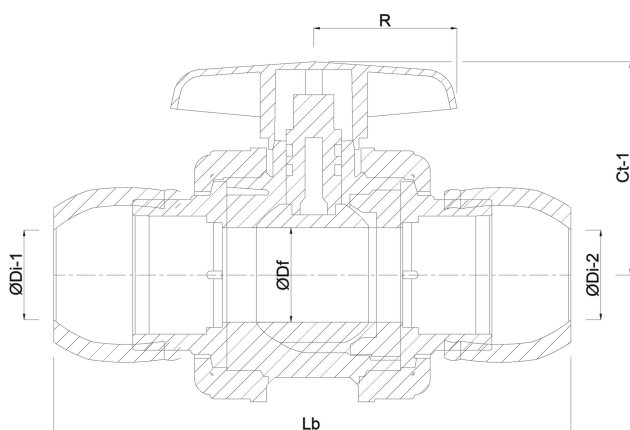

Hus konstruktion 3-delt

Materialhus PP

Packningsmaterial hytrel/EPDM

Anslutning spänn

Max temperatur 60 °C

Minste mellantemperatur
(kontinuerlig) 0 °C

Tryck 10 bar

Storlek 25 mm

DN 20

DIMENSIONER

Ct-1 70 mm

Lb 170 mm

R 53 mm

ØDf 20 mm

ØDi-1 25 mm

ØDi-2 25 mm