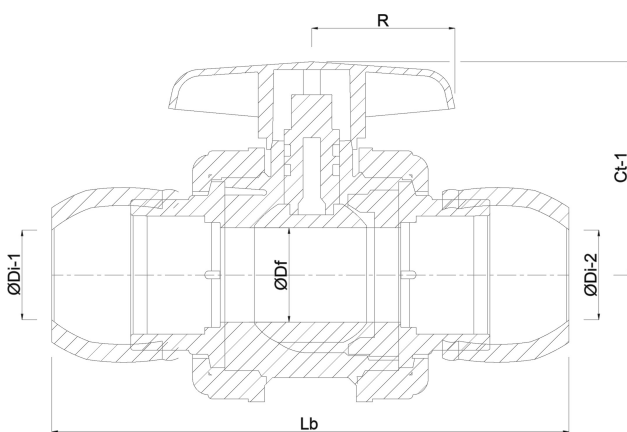

Hus konstruktion 3-delt

Materialhus PP

Packningsmaterial hytrel/EPDM

Anslutning spänn

Max temperatur 60 °C

Minste mellantemperatur
(kontinuerlig) 0 °C

Tryck 10 bar

Storlek 25 mm

DN 20

DIMENSIONER

Ct-1 70 mm

Lb 170 mm

R 53 mm

ØDf 20 mm

ØDi-1 25 mm

ØDi-2 25 mm