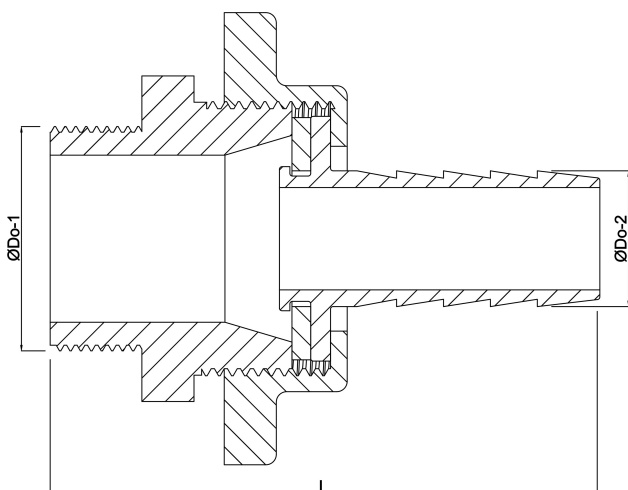

# TEKNISKA SPECIFIKATIONER

Typ packning i mutter

Material mässing

Anslutning slangkoppling

Max temp. 120 °C

Storlek 3/4" x 13 mm x 13 mm

Max temperatur 120 °C

# DIMENSIONER

F-1 8 mm

L 63 mm

Lb 63 mm

P-1 24 mm

ØDo-1 13 mm

ØDo-2 13 mm

**Genererad den: 23/05/2026**