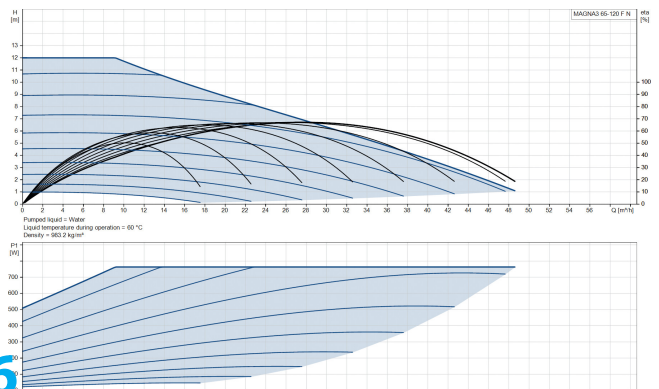

Storlek

DN65

Ampere

3.38 A

Genererad den: 10/05/2026

Bevo Nordic A/S
Pakhusgården 54
5000 Odense C
Danmark
+45 66 19 25 45
info@bevo.dk
<http://www.bevo.com>