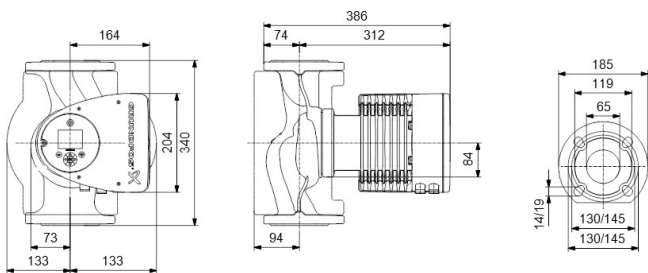

Storlek

DN65

Ampere

3.38 A

Genererad den: 10/05/2026

Bevo Nordic A/S
Pakhusgården 54
5000 Odense C
Danmark
+45 66 19 25 45
info@bevo.dk
<http://www.bevo.com>