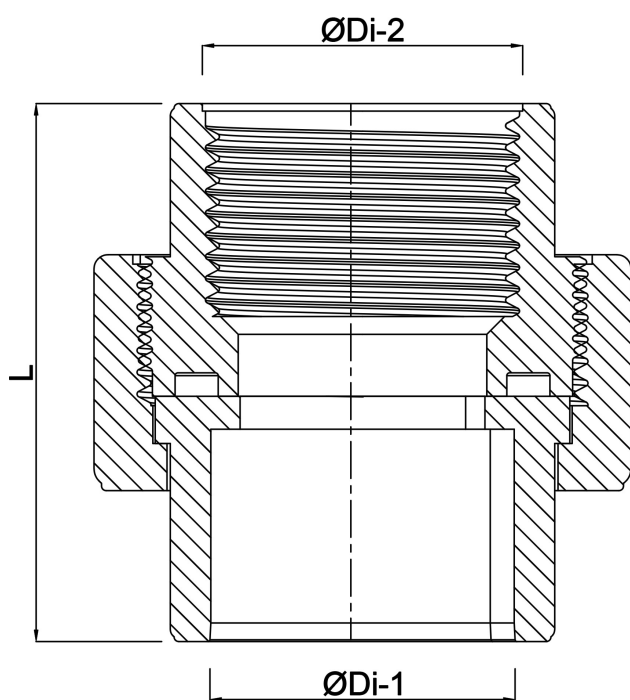

**Profec Unionsadapter
PVC/rostfritt stål 316 63 mm x
2" limsockel x invändig gänga
10bar grå (0102105)**

TEKNISKA SPECIFIKATIONER

Färg	grå
Material	PVC/rostfritt stål 316
Packningsmaterial	EPDM
Anslutning	limsockel x invändig gänga
Tryck	10 bar
Storlek	63 mm x 2"

DIMENSIONER

L	84.7 mm
ØDi-1	63 mm
ØDi-2	2 "

Genererad den: 22/05/2026

Bevo Nordic A/S
Pakhusgården 54
5000 Odense C
Danmark
+45 66 19 25 45
info@bevo.dk
<http://www.bevo.com>