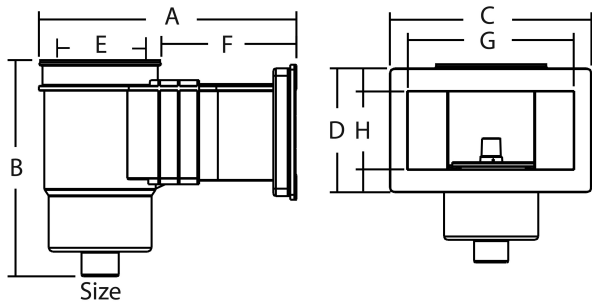

**Ocean Bred skimmer till hög
vattenlinje ABS 1 1/2" x 2"
invändig gänga vit/svart
rektangulär (7027634)**

ocean.

TEKNISKA SPECIFIKATIONER

Färg	vit/svart
Material	ABS/rostfritt stål
Lämplig för	liner, betong och glasfiber pooler
Anslutning	invändig gänga
Modell	rektangulär
Storlek	1 1/2" x 2"

DIMENSIONER

A	582 mm
B	544.2 mm
C	790 mm
D	180 mm
E	265 mm
F	317 mm
G	700 mm
H	90 mm

PRODUKTINFORMATION

Funktioner:

- Premium-serie med gänginsatser i rostfritt stål.
- Tillverkad i Österrike
- 5 års garanti för sprickor i ram och hölje
- 10 års lagergaranti för reservdelar