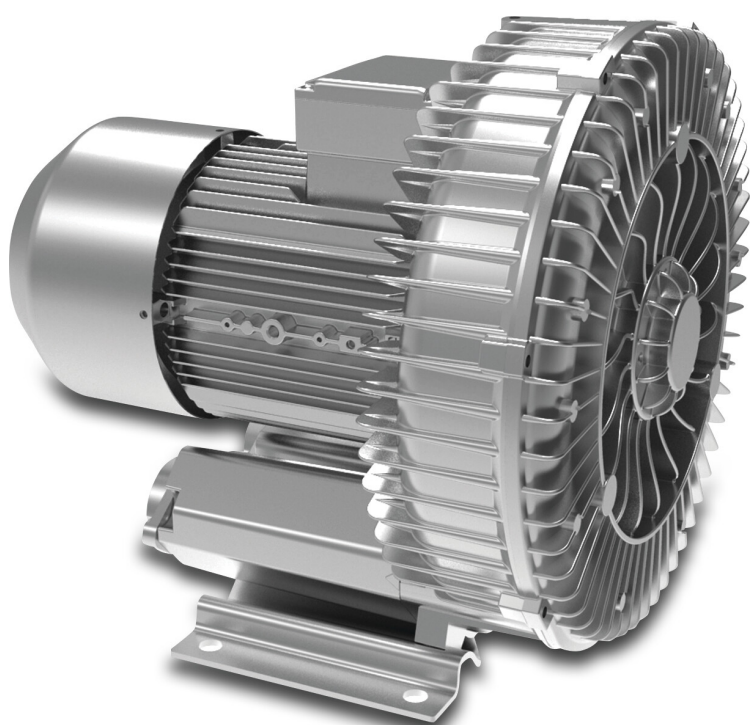

Sidokanalfläkt 2" 400VAC type 050 single impeller 2.2kW (7042254)

TEKNISKA SPECIFIKATIONER

Volt	400VAC
Typ	050 single impeller
Kapacitet	210 m ³ /h
Storlek	2"
Effekt	2.2 kW

PRODUKTINFORMATION

Sidokanalfläkt för spa och professionella poolapplikationer ger hög kvalitet och kraftfull prestanda. Det är ett perfekt val för applikationer som kräver stora volymer ren, torr luft med låga tryck och hålrum. Det är enkelt att installera, har reducerat driftljud och låg energiförbrukning.

Funktioner:

- Utformad för att fungera i kontinuerlig drift
- Enkel vertikal eller horisontell installation
- Utrustad med tystgående induktionsmotorer
- IP54-skydd
- Robust och tillförlitlig
- Ingen kontaminering av gaser eller transporterad luft