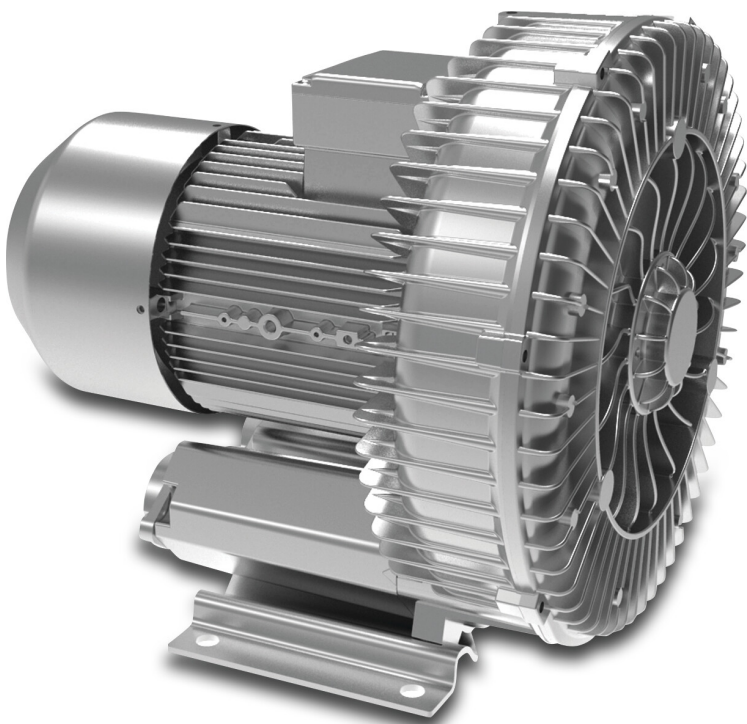

Sidokanalfläkt 2" 400VAC type 050 single impeller 2.2kW (7042254)

TEKNISKA SPECIFIKATIONER

Volt	400VAC
Typ	050 single impeller
Kapacitet	210 m ³ /h
Storlek	2"
Effekt	2.2 kW

PRODUKTINFORMATION

Sidokanalfläkt för spa och professionella poolapplikationer ger hög kvalitet och kraftfull prestanda. Det är ett perfekt val för applikationer som kräver stora volymer ren, torr luft med låga tryck och hålrum. Det är enkelt att installera, har reducerat driftljud och låg energiförbrukning.

Funktioner:

- Utformad för att fungera i kontinuerlig drift
- Enkel vertikal eller horisontell installation
- Utrustad med tystgående induktionsmotorer
- IP54-skydd
- Robust och tillförlitlig
- Ingen kontaminering av gaser eller transporterad luft