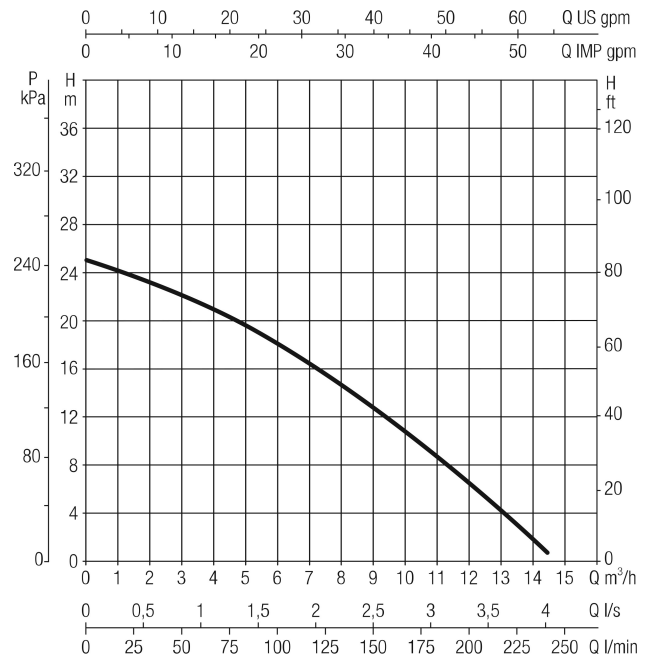

Genererad den: 28/05/2026

Bevo Nordic A/S
Pakhusgården 54
5000 Odense C
Danmark
+45 66 19 25 45
info@bevo.dk
<http://www.bevo.com>