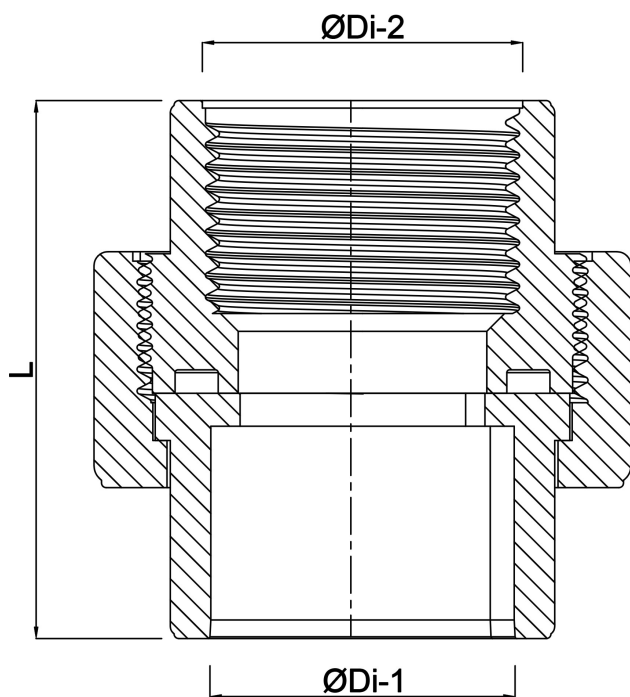

**Profec Unionsadapter  
PVC/rostfritt stål 316 20 mm x  
1/2" limsockel x invändig  
gänga 10bar grå (0102100)**

# TEKNISKA SPECIFIKATIONER

Färg	grå
Material	PVC/rostfritt stål 316
Packningsmaterial	EPDM
Anslutning	limsockel x invändig gänga
Tryck	10 bar
Storlek	20 mm x 1/2"

# DIMENSIONER

L	48.6 mm
ØDi-1	20 mm
ØDi-2	1/2 "

**Genererad den: 22/05/2026**

Bevo Nordic A/S  
Pakhusgården 54  
5000 Odense C  
Danmark  
+45 66 19 25 45  
[info@bevo.dk](mailto:info@bevo.dk)  
<http://www.bevo.com>