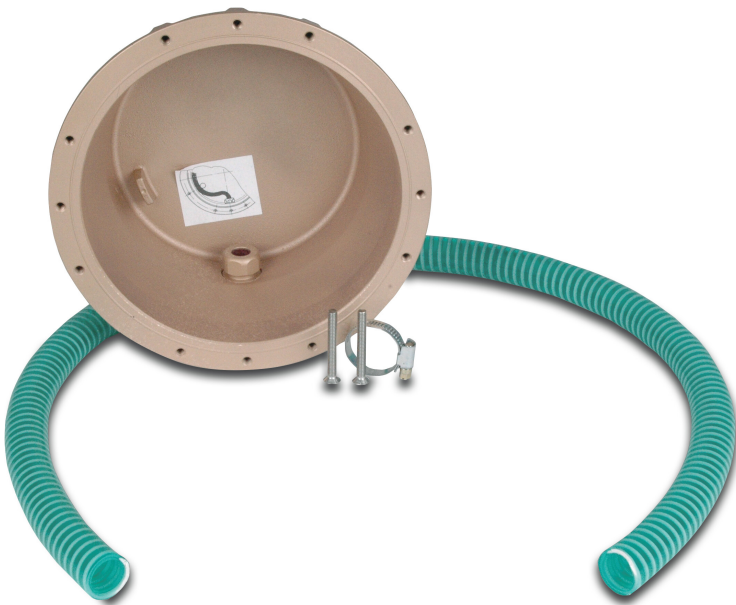

Nisch med slang till kabel

(7028813)

TEKNISKA SPECIFIKATIONER

Lämplig för

15W, 21W, 30W Hugo Lahme LED light

Genererad den: 28/05/2026

Bevo Nordic A/S
Pakhusgården 54
5000 Odense C
Danmark
+45 66 19 25 45
info@bevo.dk
<http://www.bevo.com>