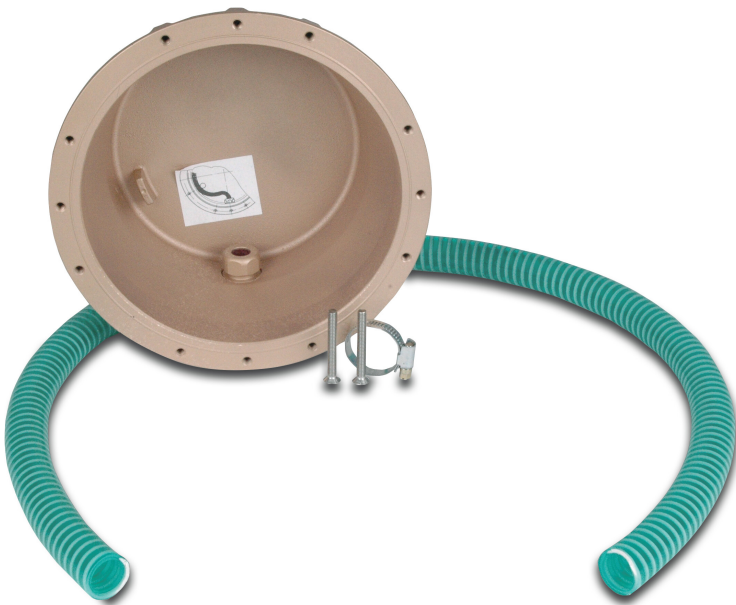

Nisch med slang till kabel

(7028813)

TEKNISKA SPECIFIKATIONER

Lämplig för

15W, 21W, 30W Hugo Lahme LED light

Genererad den: 26/05/2026

Bevo Nordic A/S
Pakhusgården 54
5000 Odense C
Danmark
+45 66 19 25 45
info@bevo.dk
<http://www.bevo.com>