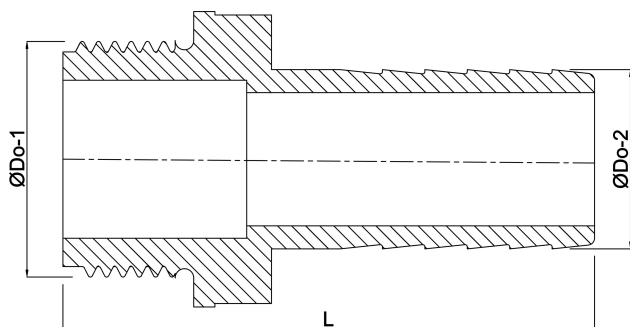

# Profec Slangstos mässing 1" x 20 mm utvändig gänga x slangkoppling 30bar (0411824)

# TEKNISKA SPECIFIKATIONER

Material	mässing
Anslutning	utvändig gänga x slangkoppling
Tryck	30 bar
Max temp.	120 °C
Storlek	1" x 20 mm
Max temperatur	120 °C
Skruvnyckel	28

# DIMENSIONER

Dq-2	17 mm
F-1	12 mm
L	50 mm
Lb	50 mm
Lq-2	20 mm
Nq-2	4
P-1	20 mm
ØDi-1	26 mm

ØDi-2 15 mm

ØDo-1 1 "

ØDo-2 20 mm

**Genererad den: 23/05/2026**

Bevo Nordic A/S  
Pakhusgården 54  
5000 Odense C  
Danmark  
+45 66 19 25 45  
[info@bevo.dk](mailto:info@bevo.dk)  
<http://www.bevo.com>