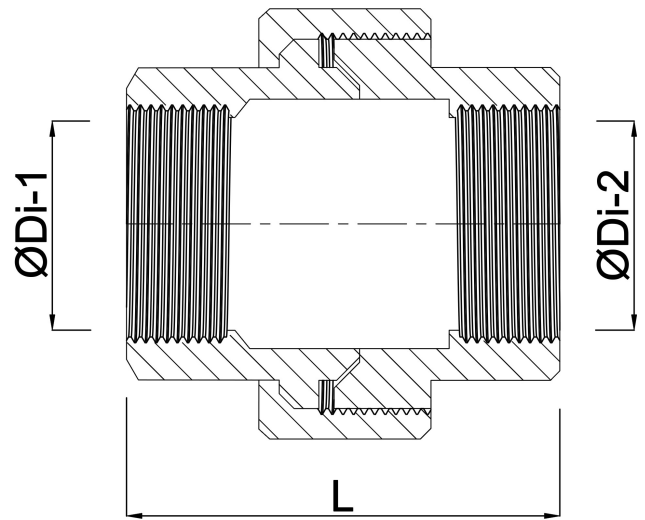

Profec Unionskoppling PVC-U 1" invändig gänga 10bar grå (7002141)

TEKNISKA SPECIFIKATIONER

Färg	grå
Material	PVC-U
Anslutning	invändig gänga
Tryck	10 bar
Storlek	1"

DIMENSIONER

K-1	41 mm
K-2	41 mm
Kn	65 mm
L	63 mm
ØDi-1	1 "
ØDi-2	1 "