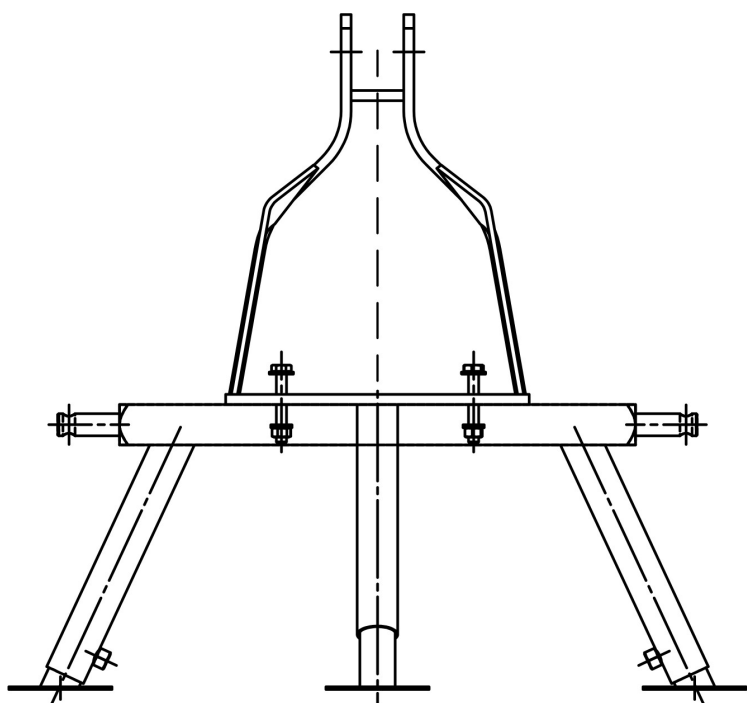

Rovatti 3-punktsmontering för traktor stål type A3T (7024368)

rovatti pompe

TEKNISKA SPECIFIKATIONER

Material	stål
----------	------

Typ	A3T
-----	-----

Genererad den: 26/05/2026

Bevo Nordic A/S
Pakhusgården 54
5000 Odense C
Danmark
+45 66 19 25 45
info@bevo.dk
<http://www.bevo.com>