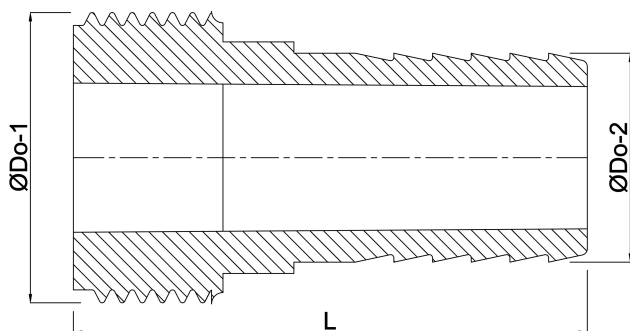

**Profec Slangstos mässing 1/2"
x 13 mm utvändig gänga x
slangkoppling type packning
(0423321)**

TEKNISKA SPECIFIKATIONER

Typ	packning
Material	mässing
Anslutning	utvändig gänga x slangkoppling
Max temp.	120 °C
Storlek	1/2" x 13 mm
Max temperatur	120 °C

DIMENSIONER

Dq-2	11.6 mm
F-1	7 mm
L	33.5 mm
Lb	30 mm
Lq-2	19.5 mm
Nq-2	4
P-1	20 mm
ØDi-1	14.5 mm
ØDi-2	10 mm

ØDo-1

1/2 "

ØDo-2

13 mm

Genererad den: 23/05/2026

Bevo Nordic A/S
Pakhusgården 54
5000 Odense C
Danmark
+45 66 19 25 45
info@bevo.dk
<http://www.bevo.com>