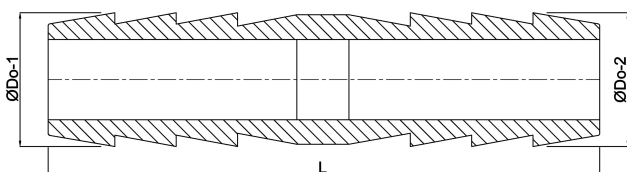

# TEKNISKA SPECIFIKATIONER

Material	mässing
Anslutning	slangkoppling
Max temperatur	120 °C
Tryck	30 bar
Max temp.	120 °C
Storlek	25 mm

## DIMENSIONER

L	55 mm
ØDo-1	25 mm
ØDo-2	25 mm

**Genererad den: 23/05/2026**

Bevo Nordic A/S  
Pakhusgården 54  
5000 Odense C

Danmark  
+45 66 19 25 45  
[info@bevo.dk](mailto:info@bevo.dk)  
<http://www.bevo.com>