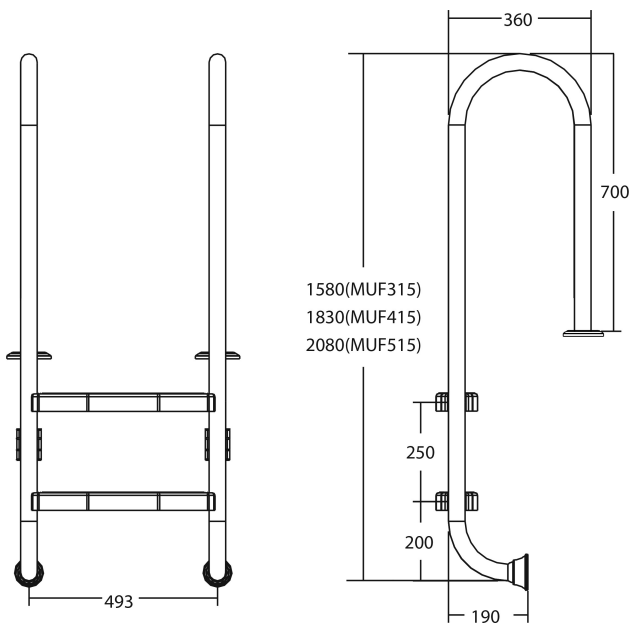

Flotide Pooltrappa rostfritt stål 316 type liten modell 5-steps (7026922)

FLOTIDE

TEKNISKA SPECIFIKATIONER

Typ	liten modell
Material	rostfritt stål 316
Antal steg	5

PRODUKTINFORMATION

Flotide poolsteg (liten modell) fästs 170 mm bakom poolkanten. Alla stegar har halkskydd.