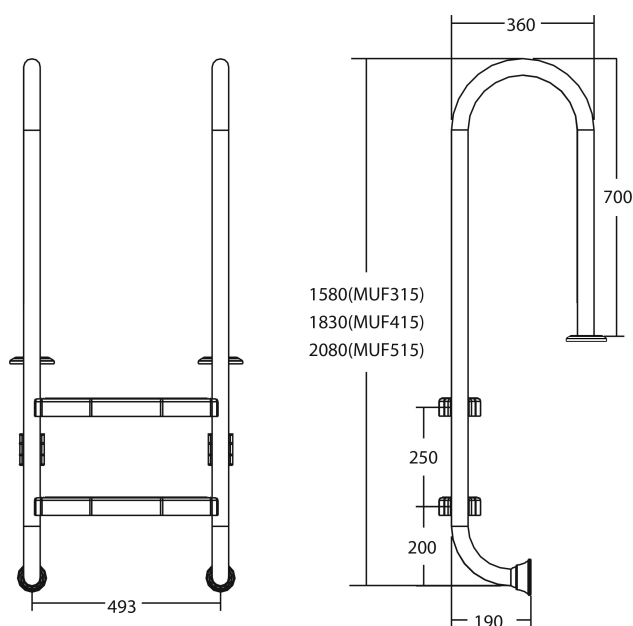

Flotide Pooltrappa rostfritt stål 316 type liten modell 5-steps (7026922)

FLOTIDE

TEKNISKA SPECIFIKATIONER

Typ	liten modell
Material	rostfritt stål 316
Antal steg	5

PRODUKTINFORMATION

Flotide poolsteg (liten modell) fästs 170 mm bakom poolkanten. Alla stegar har halkskydd.