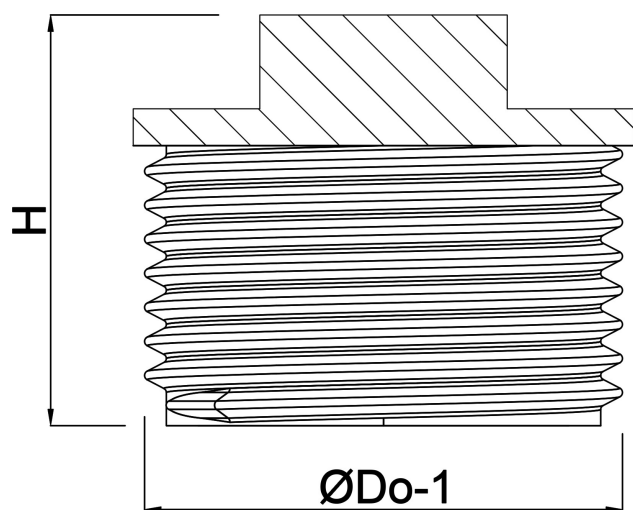

Profec Nr. 290 Plugg gjutjärn galvaniserad 2" utvändig gänga 25bar DVGW (1029009)

TEKNISKA SPECIFIKATIONER

Material	gjutjärn
Ytbehandling	galvaniserad
Godkännande	DVGW
Anslutning	utvändig gänga
Fitting nr.	Nr. 290
Temperatur intervall	-20°C - 120°C
Tryck	25 bar
Storlek	2"

DIMENSIONER

F-1	24 mm
H	48 mm
ØDo-1	2"

Genererad den: 24/05/2026

Bevo Nordic A/S
Pakhusgården 54
5000 Odense C
Danmark
+45 66 19 25 45
info@bevo.dk
<http://www.bevo.com>