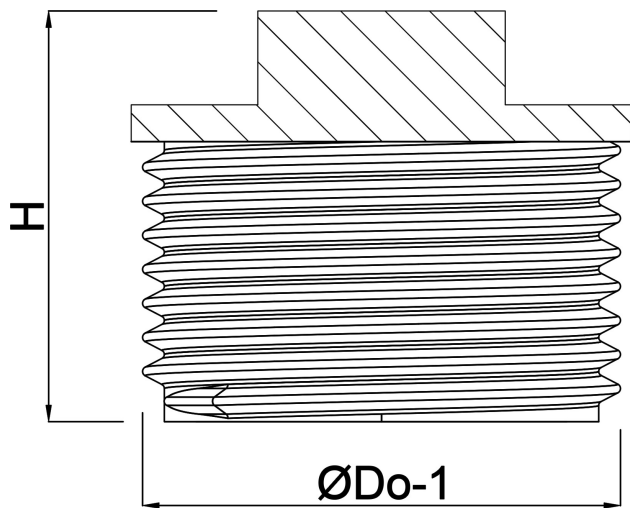

Profec Nr. 290 Plugg gjutjärn galvaniserad 3/4" utvändig gänga 25bar DVGW (1029005)

TEKNISKA SPECIFIKATIONER

Material	gjutjärn
Ytbehandling	galvaniserad
Godkännande	DVGW
Anslutning	utvändig gänga
Fitting nr.	Nr. 290
Temperatur intervall	-20°C - 120°C
Tryck	25 bar
Storlek	3/4"

DIMENSIONER

F-1	16 mm
H	32 mm
ØDo-1	3/4 "

Genererad den: 24/05/2026

Bevo Nordic A/S
Pakhusgården 54
5000 Odense C
Danmark
+45 66 19 25 45
info@bevo.dk
<http://www.bevo.com>