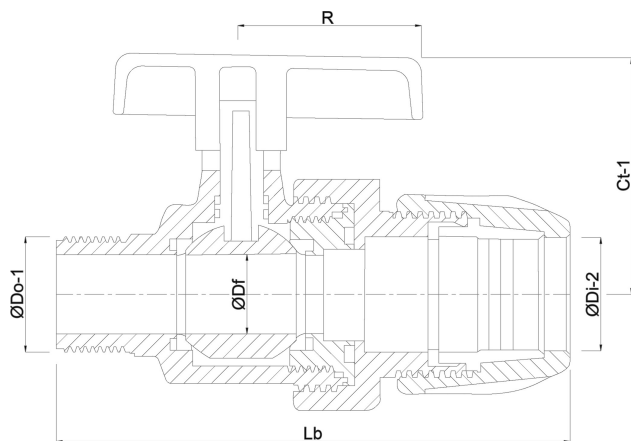

**Profec Kulventil PP 32 mm x 1"  
spänn x utvändig gänga 10bar  
svart type Safe 502 (0707368)**

# TEKNISKA SPECIFIKATIONER

Färg	svart
Typ	Safe 502
Material	PP
Funktion	handtag
Handtagsfärg	röd
Handtagsmaterial	PVC-U
Hus konstruktion	2-delt
Materialhus	PP
Packningsmaterial	hytrel/EPDM
Anslutning	spänn x utvändig gänga
Tryck	10 bar
Storlek	32 mm x 1"

## DIMENSIONER

Ct-1	70 mm
Lb	147 mm
R	53 mm

ØDf 25 mm

ØDi-2 32 mm

ØDo-1 1 "