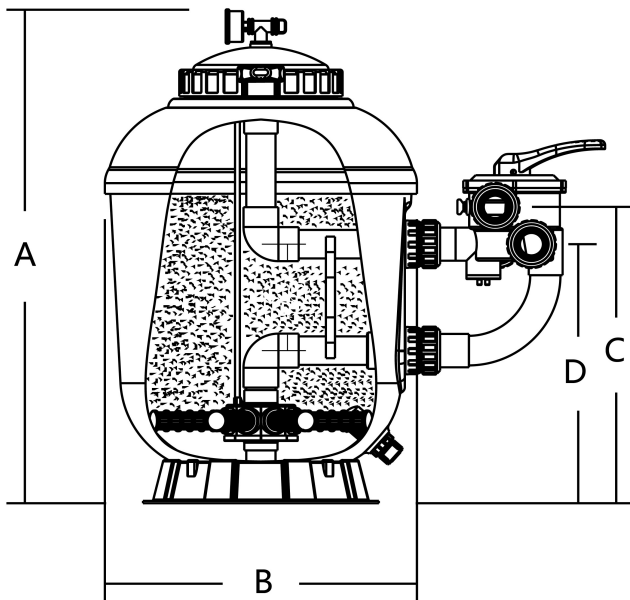

**Flotide Sandfilter polyester
gelbelagd 50 mm / 1 1/2"
metrik/imperial limkoppling
2,5bar grön type SMG650
(7011875)**

FLOTIDE

bevo
bringing water to life

TEKNISKA SPECIFIKATIONER

Färg	grön
Material	polyester gelbelagd
Anslutning	metrik/imperial limkoppling
Tryck	2,5 bar
Max temp.	43 °C
Typ	SMG650
Storlek	50 mm / 1 1/2"
Diameter	666 mm
Vikt	24.5 kg
Sand	150 kg
Filteryta	0.33 m ²
Max flow rate	16.5 m ³ /h
Max poolvolym	82.5 m ³

DIMENSIONER

Blanches	25
A	943 mm

B 666 mm

C 535 mm

D 472 mm

PRODUKTINFORMATION

Denna gelcoat-filtertank har blivit väl mottagen av branschen på grund av hållbara, pålitliga prestanda och den snygga gelbelagda fiberglasytan. Med UV-beständigt material fortsätter den att prestera under många år vid långvarigt solljus. "SMG"-seriens sidmonterade filter är utrustade med en sex-läges sidmonterad flerportsventil och ABS-kanter. Stäng av pumpen före varje spakåtgärd.

- Korrosionsbeständig fiberglastank med gelbeläggning
- Slät finish
- ABS invändig rörledningskonstruktion
- Genomskinligt lock för snabb kontroll av filtermedie
- Luftningsventil
- 6-vägs sidmonterad ventil
- Garantiperiod: 2 år