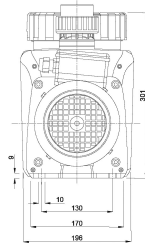

# Norsup Variable speed pool pump 2" x 1 1/2" invändig gänga 230VAC vit/svart type Evo Pro with Modbus 2HK (7035734)

 **NORSUP 4** YEARS WARRANTY

# TEKNISKA SPECIFIKATIONER

Färg	vit/svart
Typ	Evo Pro with Modbus
Material impeller 1	noryl
Packningsmaterial	NBR
Anslutning	invändig gänga
Volt	230VAC
Max temperatur	40 °C
Bredd	196 mm
Höjd	301 mm
IP värde	IP54
Uteffekt	2 Hk
Storlek	2" x 1 1/2"
Vikt	15.6 kg
Effekt	1.5 kW

Rekommenderat pumpbeslag:

50 mm x 1,5" Art.nr: 0100432

63 mm x 2" Art.nr: 0100433

**Genererad den: 27/05/2026**

Bevo Nordic A/S  
Pakhusgården 54  
5000 Odense C  
Danmark  
+45 66 19 25 45  
[info@bevo.dk](mailto:info@bevo.dk)  
<http://www.bevo.com>