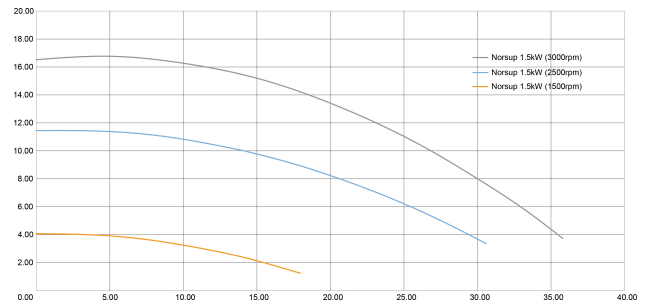

# Norsup Variable speed pool pump 2" x 1 1/2" invändig gänga 230VAC vit/svart type Evo Pro with Modbus 2HK (7035734)

 **NORSUP 4** YEARS WARRANTY

# TEKNISKA SPECIFIKATIONER

Färg	vit/svart
Typ	Evo Pro with Modbus
Material impeller 1	noryl
Packningsmaterial	NBR
Anslutning	invändig gänga
Volt	230VAC
Max temperatur	40 °C
Bredd	196 mm
Höjd	301 mm
IP värde	IP54
Uteffekt	2 Hk
Storlek	2" x 1 1/2"
Vikt	15.6 kg
Effekt	1.5 kW

## PRODUKTINFORMATION

Den här pumpen med en integrerad kontroll, kan programmeras individuellt efter egna behov. Med timerfunktionen är det möjligt att ställa in upp till fem olika hastigheter vid angivna tidpunkter under dagen. Dessutom har pumpen en skimmerfunktion, som gör det möjligt att programmera ett intervall så att pumpen går med hög hastighet under en kort tid (till exempel var tredje timme i fem minuter med 3000 rpm) för att ta bort allt skräp från vattnet. Det är också möjligt att använda en extern poolkontroll via den integrerade kontrollkabeln. Tack vare motorn med variabel hastighet kan pumpen köra mycket tyst. Pumpen kan installeras på befintliga anslutningar till pumpar av följande modeller: Badu Bettar, Badu Top II, Badu 90, Badu Magna, Badu Prime osv.

### Egenskaper:

- Timer med 5 dagsinställningar möjligt
- Skimmerfunktion för rengöring av vattenytan
- Kontrollkabel för externa kontroller
- upp till 24 m<sup>3</sup> (vid 8 m H [m])
- Anslutningar: 1,5"/2" invändig gänga
- Saltvattenbeständig: upp till 0,4 % (4 g/l)
- Isolering: klass F
- Skydd: IP55
- Axel: 316 rostfritt stål
- Tysktillverkad "high spec" motor
- Enfasmotor med termiskt skydd
- Tyg för att öppna silen i rostfritt stål.
- Permanent magnetmotor