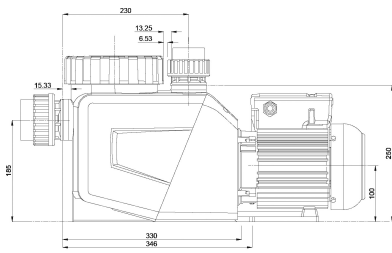

# Norsup Variable speed pool pump 2" x 1 1/2" invändig gänga 230VAC vit/svart type Evo Pro with Modbus 2HK (7035734)

 **NORSUP 4** YEARS WARRANTY

# TEKNISKA SPECIFIKATIONER

Färg	vit/svart
Typ	Evo Pro with Modbus
Material impeller 1	noryl
Packningsmaterial	NBR
Anslutning	invändig gänga
Volt	230VAC
Max temperatur	40 °C
Bredd	196 mm
Höjd	301 mm
IP värde	IP54
Uteffekt	2 Hk
Storlek	2" x 1 1/2"
Vikt	15.6 kg
Effekt	1.5 kW

### Egenskaper:

- Timer med 5 dagsinställningar möjligt
- Skimmerfunktion för rengöring av vattenytan
- Kontrollkabel för externa kontroller
- upp till 24 m<sup>3</sup> (vid 8 m H [m])
- Anslutningar: 1,5"/2" invändig gänga
- Saltvattenbeständig: upp till 0,4 % (4 g/l)
- Isolering: klass F
- Skydd: IP55
- Axel: 316 rostfritt stål
- Tysktillverkad "high spec" motor
- Enfasmotor med termiskt skydd
- Tyg för att öppna silen i rostfritt stål.
- Permanent magnetmotor

Rekommenderat pumpbeslag:

50 mm x 1,5" Art.nr: 0100432

63 mm x 2" Art.nr: 0100433

**Genererad den: 27/05/2026**

Bevo Nordic A/S  
Pakhusgården 54  
5000 Odense C  
Danmark  
+45 66 19 25 45  
[info@bevo.dk](mailto:info@bevo.dk)  
<http://www.bevo.com>