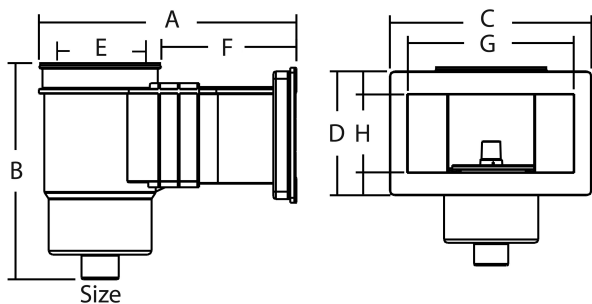

Flotide Skimmer ABS 1 1/2" invändig gänga vit rektangulär type Standard (0181011)

FLOTIDE

TEKNISKA SPECIFIKATIONER

Färg	vit
Typ	Standard
Material	ABS/rostfritt stål
Lämplig för	liner pooler
Modell	rektangulär
Anslutning	invändig gänga
Längd	412 mm
Bredd	355 mm
Storlek	1 1/2"

DIMENSIONER

A	412 mm
B	349 mm
C	355 mm
D	218 mm
E	173 mm
F	218 mm

G 292 mm

H 137 mm

Genererad den: 23/05/2026

Bevo Nordic A/S
Pakhusgården 54
5000 Odense C
Danmark
+45 66 19 25 45
info@bevo.dk
<http://www.bevo.com>