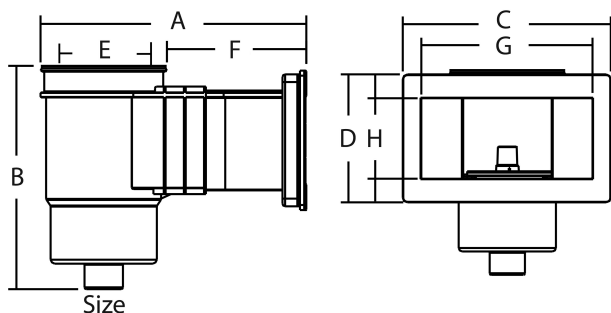

# Flotide Skimmer ABS 1 1/2" invändig gänga vit rektangulär type Standard (0181011)

**FLOTIDE**

# TEKNISKA SPECIFIKATIONER

Färg	vit
Typ	Standard
Material	ABS/rostfritt stål
Lämplig för	liner pooler
Modell	rektangulär
Anslutning	invändig gänga
Längd	412 mm
Bredd	355 mm
Storlek	1 1/2"

## DIMENSIONER

A	412 mm
B	349 mm
C	355 mm
D	218 mm
E	173 mm
F	218 mm

G 292 mm

H 137 mm

**Genererad den: 07/03/2026**

Bevo Nordic A/S  
Pakhusgården 54  
5000 Odense C  
Danmark  
+45 66 19 25 45  
[info@bevo.dk](mailto:info@bevo.dk)  
<http://www.bevo.com>