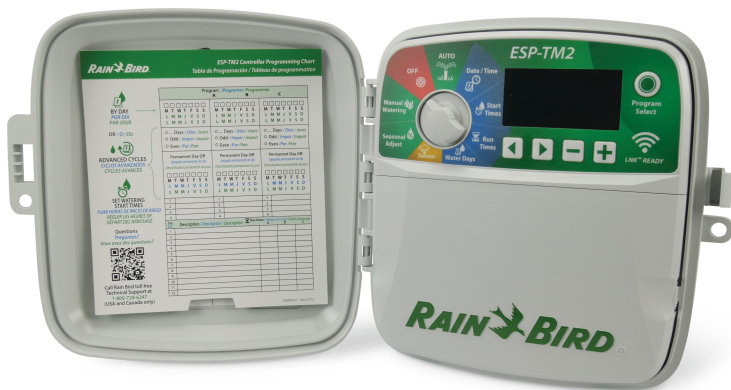

# Rain Bird Bevattningsautomat 24VAC vit type ESP-TM2 Wi-Fi- kompatibel 12 stationer (7027384)

**RAIN BIRD**

# TEKNISKA SPECIFIKATIONER

Färg vit

Typ ESP-TM2

Typ Wi-Fi-kompatibel

Höjd 200 mm

IP värde IP24

Volt 24VAC

Antal stationer 12

## PRODUKTINFORMATION

Rain Bird bevattningsautomat av typ ESP-TM2 kommer i modeller med 4, 6, 8 och 12 stationer. Kommer med ett nytt tryckregleringssystem som liknar Hunter X-Core. Lämplig för både utomhus- och inomhusinstallationer och är idealiska för små och medelstora trädgårdar. Levereras med väggfäste, skruvar och ankarsköldar. Kompatibel med LNK WI-FI 2-modulen för fjärrkontroll av styrenheten via en app.