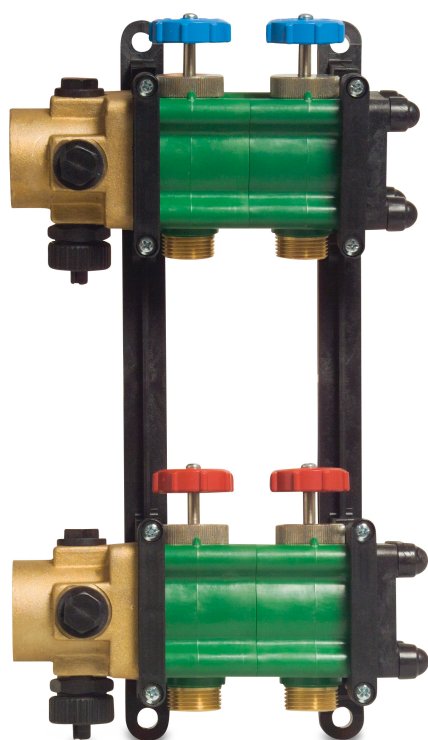

Grenrör 5/4" plast 3/4" utvändig gänga grön type Geotherm 6-grupper (7000316)

TEKNISKA SPECIFIKATIONER

Färg	grön
Typ	Geotherm
Material	plast
Anslutning	utvändig gänga
Storlek	3/4"
Grupper	6

PRODUKTINFORMATION

Inkl.: 2 x mässingskopplingar 1 1/4" invändig gänga med 4 anslutningar (1 för luftventilation, 1 för påfyllning/tömning och 2 för termometer) samt 2 mässingsändstycken

Genererad den: 28/05/2026

Bevo Nordic A/S
Pakhusgården 54
5000 Odense C
Danmark
+45 66 19 25 45
info@bevo.dk
<http://www.bevo.com>