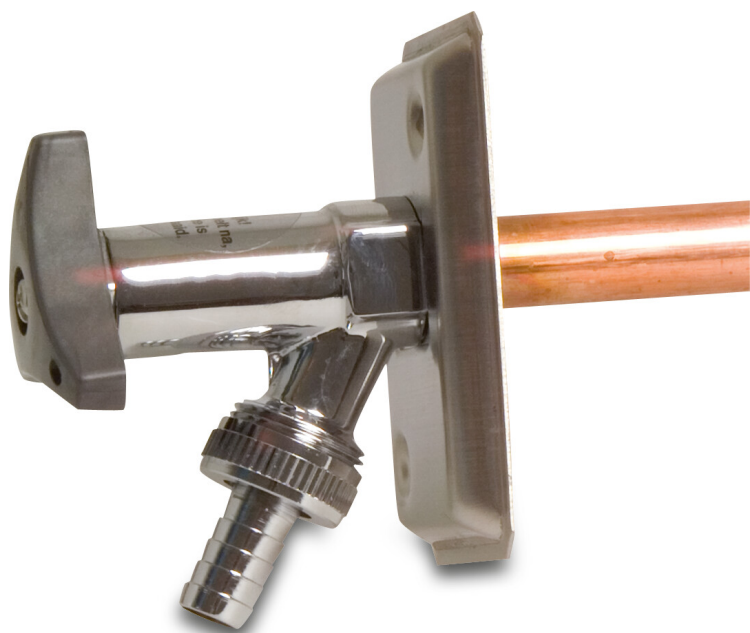

Bonfix Utomhusvattenkran mässing förkromad 1/2" x 12 mm kapillär x slangkoppling (0700952)

 **bonfix**[®]
the fitting factory

TEKNISKA SPECIFIKATIONER

Material	mässing
Ytbehandling	förkromad
Funktion	knopp
Anslutning	kapillär x slangkoppling
Storlek	1/2" x 12 mm
Längd	500 mm