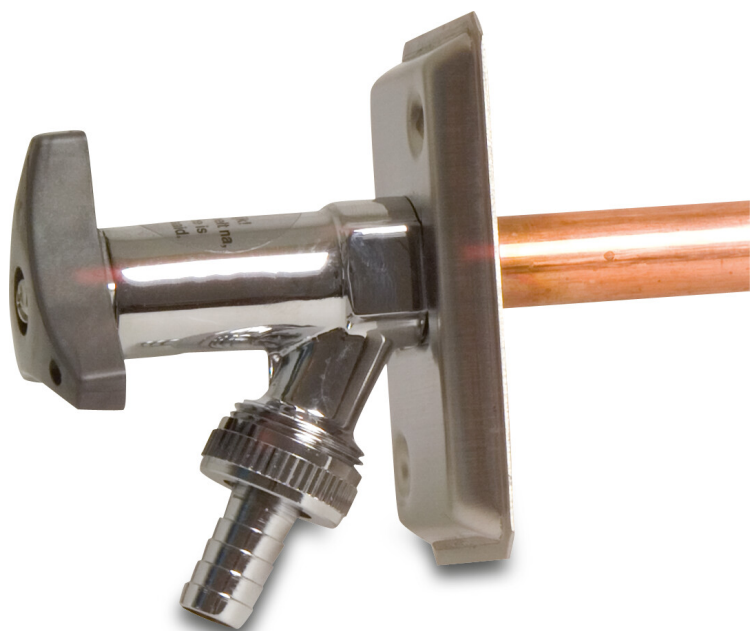

# Bonfix Utomhusvattenkran mässing förkromad 1/2" x 12 mm kapillär x slangkoppling (0700952)

 **bonfix**<sup>®</sup>  
the fitting factory

# TEKNISKA SPECIFIKATIONER

Material	mässing
Ytbehandling	förkromad
Funktion	knopp
Anslutning	kapillär x slangkoppling
Storlek	1/2" x 12 mm
Längd	500 mm

**Genererad den: 24/05/2026**

Bevo Nordic A/S  
Pakhusgården 54  
5000 Odense C  
Danmark  
+45 66 19 25 45  
[info@bevo.dk](mailto:info@bevo.dk)  
<http://www.bevo.com>