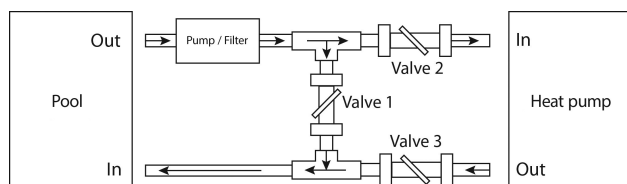

Bypass set type Basic (7009802)

TEKNISKA SPECIFIKATIONER

Typ

Basic

PRODUKTINFORMATION

Bypass set för poolvärmepumpar för kontroll av vattenflödet till din värmepump. Vinternera din värmepump utan att påverka vattenflödet till din pool och underhåll din värmepump snabbt och effektivt.