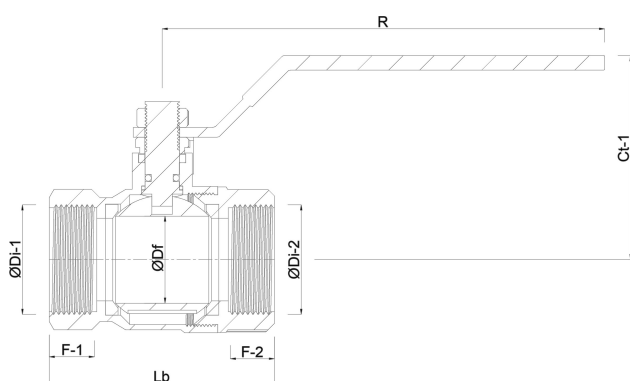

VIR Kulventil PP 1/2" invändig gänga 16bar DN15 svart type 228 Arctic (7026935)

TEKNISKA SPECIFIKATIONER

Färg	svart
Typ	228 Arctic
Material	PP
Handtagsfärg	blå
Anslutning	invändig gänga
Temperatur intervall	-20°C - 75°C
Tryck	16 bar
Storlek	1/2"
DN	15

DIMENSIONER

Ct-1	55 mm
F-1	15.5 mm
F-2	15.5 mm
Lb	61 mm
R	100 mm
ØDf	15 mm

ØDi-1 1/2 "

ØDi-2 1/2 "

Genererad den: 26/05/2026

Bevo Nordic A/S
Pakhusgården 54
5000 Odense C
Danmark
+45 66 19 25 45
info@bevo.dk
<http://www.bevo.com>