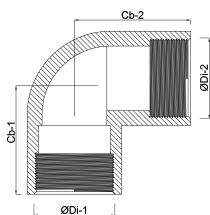

**Profec Nr. 90 Böj 90° gjutjärn
svart 3" invändig gänga 25bar
DVGW (1109011)**

TEKNISKA SPECIFIKATIONER

Material	gjutjärn svart
Godkännande	DVGW
Anslutning	invändig gänga
Fitting nr.	Nr. 90
Temperatur intervall	-20°C - 120°C
Tryck	25 bar
Storlek	3"

DIMENSIONER

Cb-1	80 mm
Cb-2	80 mm
ØDi-1	3 "
ØDi-2	3 "
β	90 °

Genererad den: 14/03/2026

Bevo Nordic A/S
Pakhusgården 54
5000 Odense C
Danmark
+45 66 19 25 45
info@bevo.dk
<http://www.bevo.com>