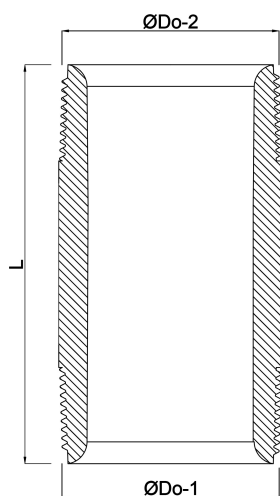

Profec Nr. 23 Nippelrör rostfritt stål 304 3/4" utvändig gänga 8bar 200 mm (0081560)

TEKNISKA SPECIFIKATIONER

Material rostfritt stål 304

Anslutning utvändig gänga

Fitting nr. Nr. 23

Storlek 3/4"

Längd 200 mm

Tryck 8 bar

DIMENSIONER

L 200 mm

ØDo-1 3/4 "

ØDo-2 3/4 "

Genererad den: 13/03/2026

Bevo Nordic A/S
Pakhusgården 54
5000 Odense C
Danmark
+45 66 19 25 45
info@bevo.dk
<http://www.bevo.com>