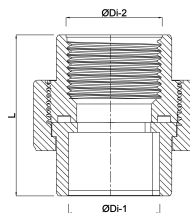

**Profec Unionskoppling PVC-U
32 mm x 1" limsocket x
invändig gänga 10bar grå
(0110083)**

TEKNISKA SPECIFIKATIONER

Färg	grå
Material	PVC-U
Anslutning	limsockel x invändig gänga
Tryck	10 bar
Storlek	32 mm x 1"

DIMENSIONER

Do-n	57 mm
Hi-1	27 mm
L	58 mm
Lb	31 mm
P-1	10 mm
ØDi-1	1 "
ØDi-2	32 mm

Genererad den: 13/03/2026

Bevo Nordic A/S
Pakhusgården 54
5000 Odense C
Danmark
+45 66 19 25 45
info@bevo.dk
<http://www.bevo.com>