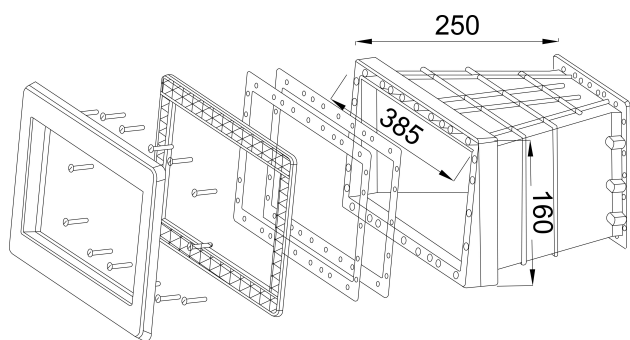

Ocean Utökning ABS 250 mm x 385 mm vit type Standard 6 degree slope (7025107)

ocean.

TEKNISKA SPECIFIKATIONER

Färg	vit
Typ	Standard 6 degree slope
Material	ABS/rostfritt stål
Storlek	250 mm x 385 mm
Längd	250 mm
Bredd	385 mm

DIMENSIONER

H	160 mm
---	--------

Genererad den: 26/05/2026

Bevo Nordic A/S
Pakhusgården 54
5000 Odense C

Danmark
+45 66 19 25 45
info@bevo.dk
<http://www.bevo.com>