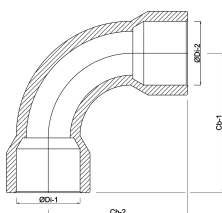

Profec Lång böj 90° PVC-U 75 mm limsocket 16bar grå type extruderad (0110205)

TEKNISKA SPECIFIKATIONER

Färg grå

Typ extruderad

Material PVC-U

Anslutning limsocket

Tryck 16 bar

Storlek 75 mm

DIMENSIONER

Cb-1 210 mm

Cb-2 210 mm

Form handformad

ØDi-1 75 mm

ØDi-2 75 mm

β 90 °

Genererad den: 13/03/2026