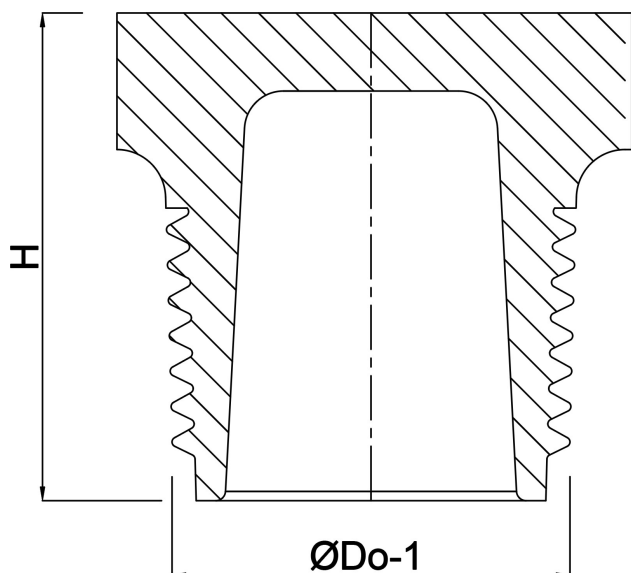

**Profec Nr. 290 Plugg rostfritt
stål 316 1 1/2" utvändig gänga
16bar (0080177)**

TEKNISKA SPECIFIKATIONER

Material rostfritt stål 316

Anslutning utvändig gänga

Fitting nr. Nr. 290

Tryck 16 bar

Max temp. 100 °C

Storlek 1 1/2"

DIMENSIONER

H 30.6 mm

ØDi-1 40.3 mm

ØDo-1 1 1/2 "

Genererad den: 22/05/2026

Bevo Nordic A/S
Pakhusgården 54
5000 Odense C
Danmark
+45 66 19 25 45
info@bevo.dk
<http://www.bevo.com>