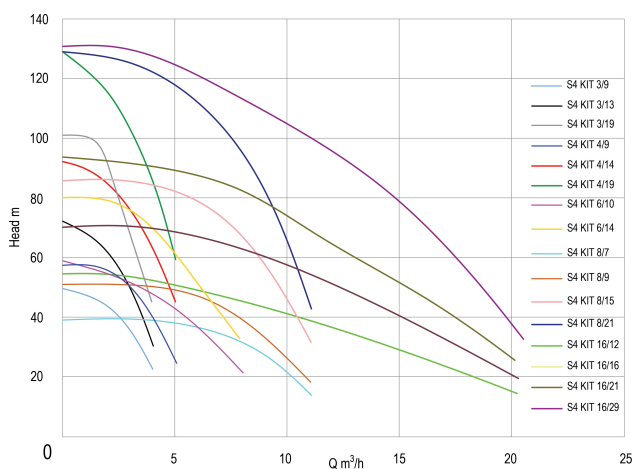

DAB Djupbrunnspump rostfritt stål 1 1/4" invändig gänga 2,6A 400VAC med 30m kabel type S4 KIT 3/13 (7033391)

TEKNISKA SPECIFIKATIONER

Material rostfritt stål 304

Pump body rostfritt stål 304

Material impeller 1 teknopolymer A

Uteffekt 1 Hk

Modell med 30m kabel

MWC 72 m

Storlek 1 1/4"

Vikt 11.6 kg

Effekt 0.75 kW

Höjd 876 mm

Ampere 2,6 A

Max flow rate 4.2 m³/h

Förpacknings dimensioner 120 x 120 x 976 mm
L/B/H

Genererad den: 27/05/2026

Bevo Nordic A/S
Pakhusgården 54
5000 Odense C
Danmark
+45 66 19 25 45
info@bevo.dk
<http://www.bevo.com>