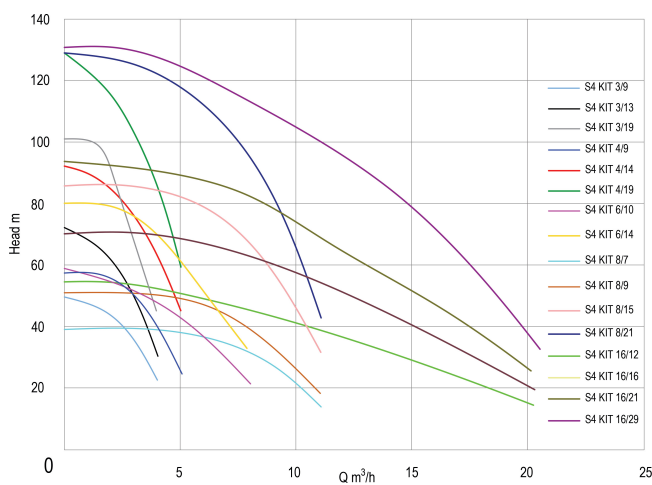

DAB Djupbrunnspump rostfritt stål 304 1 1/4" invändig gänga 2,6A 400VAC med 30m kabel type S4 KIT 3/13 (7033391)

TEKNISKA SPECIFIKATIONER

Material rostfritt stål 304

Pump body rostfritt stål 304

Material impeller 1 teknopolymer A

Uteffekt 1 Hk

Modell med 30m kabel

Storlek 1 1/4"

Vikt 11.6 kg

Effekt 0.75 kW

MWC 72

Höjd 876 mm

Ampere 2,6 A

Max flow rate 4.2 m³/h

Förpacknings dimensioner 120 x 120 x 976 mm
L/B/H

Genererad den: 01/05/2026

Bevo Nordic A/S
Pakhusgården 54
5000 Odense C
Danmark
+45 66 19 25 45
info@bevo.dk
<http://www.bevo.com>