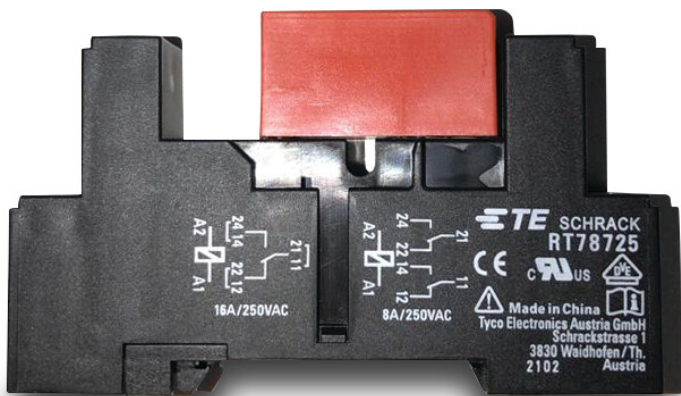

Spherag Spärr relä 16A 12VDC type Atlas (7044108)

SPHERAG

TEKNISKA SPECIFIKATIONER

| | |
|-----|-------|
| Typ | Atlas |
|-----|-------|

| | |
|------|-------|
| Volt | 12VDC |
|------|-------|

| | |
|----------------------|------------|
| Temperatur intervall | -20° - 70° |
|----------------------|------------|