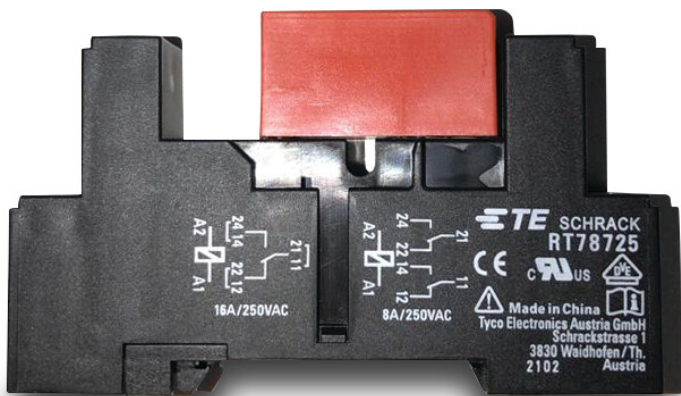

Spherag Spärr relä 16A 12VDC type Atlas (7044108)

SPHERAG

TEKNISKA SPECIFIKATIONER

Typ Atlas

Volt 12VDC

Temperatur intervall -20° - 70°

Ampere 16 A

Genererad den: 27/05/2026