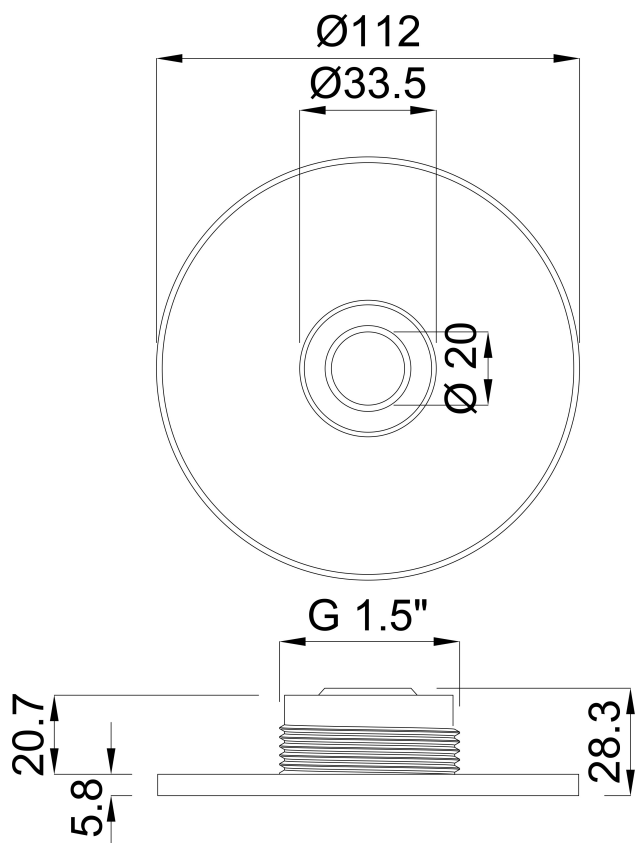

**Ocean Lock för
inloppsmunstycke rostfritt stål
316 1 1/2" utvändig gänga
rostfritt stål type Standard
Round (7024579)**

ocean.

TEKNISKA SPECIFIKATIONER

Färg rostfritt stål

Typ Standard

Material rostfritt stål 316

Anslutning utvändig gänga

Typ Round

Storlek 1 1/2"

Inner Ø 20 mm

DIMENSIONER

H 28.3 mm

Genererad den: 26/05/2026

Bevo Nordic A/S
Pakhusgården 54
5000 Odense C
Danmark
+45 66 19 25 45
info@bevo.dk
<http://www.bevo.com>