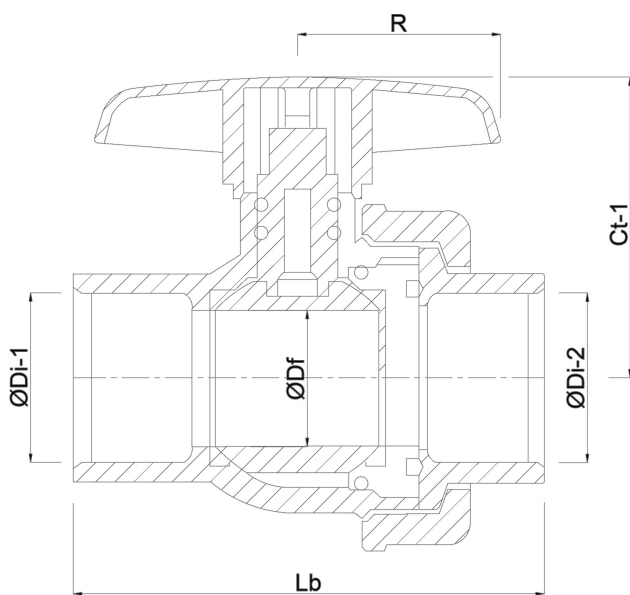

# DIMENSIONER

Ct-1 93 mm

Lb 116 mm

R 65 mm

ØDf 32 mm

ØDi-1 1 1/4 "

ØDi-2 1 1/4 "