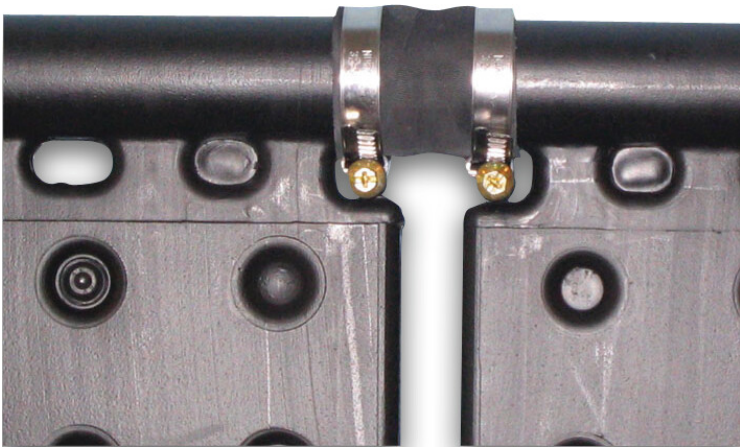

# Anslutningsslang 25 mm x 3 mm x 63 mm (0502181)

# TEKNISKA SPECIFIKATIONER

Storlek

25 mm x 3 mm x 63 mm

**Genererad den: 23/05/2026**

Bevo Nordic A/S  
Pakhusgården 54  
5000 Odense C  
Danmark  
+45 66 19 25 45  
[info@bevo.dk](mailto:info@bevo.dk)  
<http://www.bevo.com>