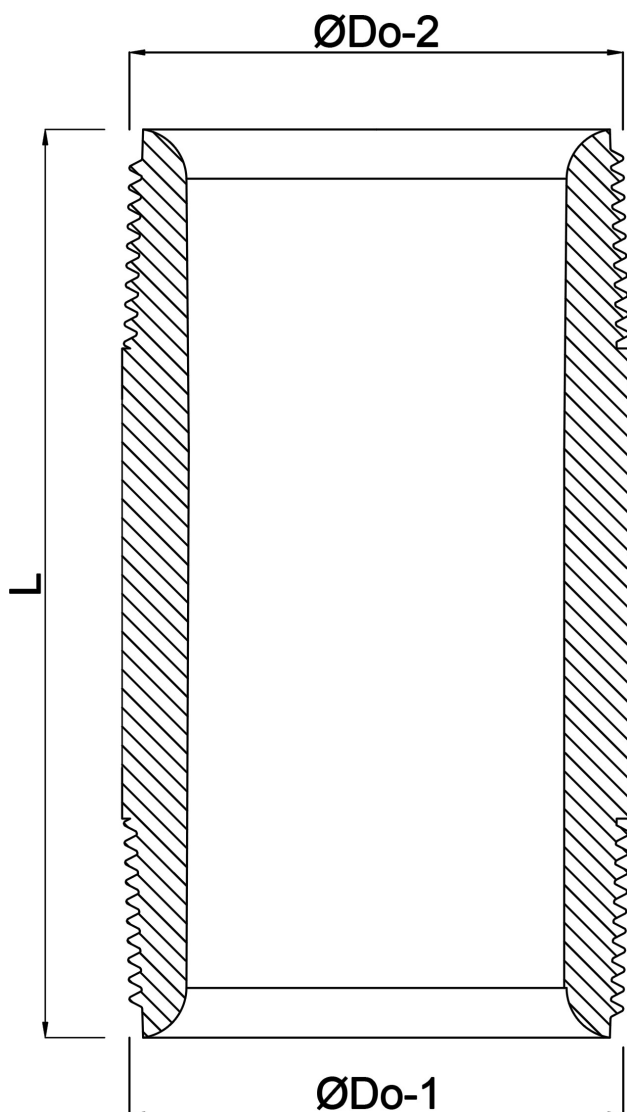

**Profec Nr. 23 Nippelrör stål  
svart 1/4" utvändig gänga  
16bar 100 mm (1160100)**

# TEKNISKA SPECIFIKATIONER

Material	stål svart
Anslutning	utvändig gänga
DIN Standard	DIN 2982
Fitting nr.	Nr. 23
Tryck	16 bar
Storlek	1/4"
Längd	100 mm

# DIMENSIONER

L	100 mm
ØDo-1	1/4 "
ØDo-2	1/4 "

**Genererad den: 24/05/2026**

Bevo Nordic A/S  
Pakhusgården 54  
5000 Odense C  
Danmark  
+45 66 19 25 45  
[info@bevo.dk](mailto:info@bevo.dk)  
<http://www.bevo.com>