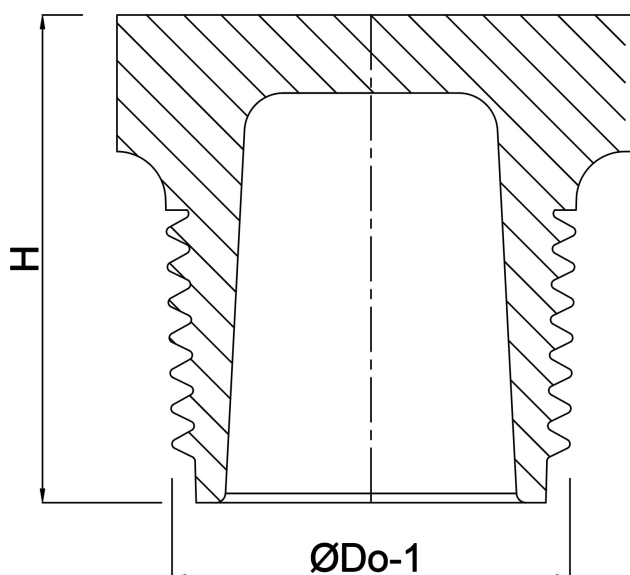

Profec Nr. 290 Plugg rostfritt stål 316 1/8" utvändig gänga 16bar (0080170)

TEKNISKA SPECIFIKATIONER

Material rostfritt stål 316

Anslutning utvändig gänga

Fitting nr. Nr. 290

Tryck 16 bar

Max temp. 100 °C

Storlek 1/8"

DIMENSIONER

H 17 mm

ØDo-1 1/8 "

Genererad den: 22/05/2026

Bevo Nordic A/S
Pakhusgården 54
5000 Odense C
Danmark
+45 66 19 25 45
info@bevo.dk
<http://www.bevo.com>