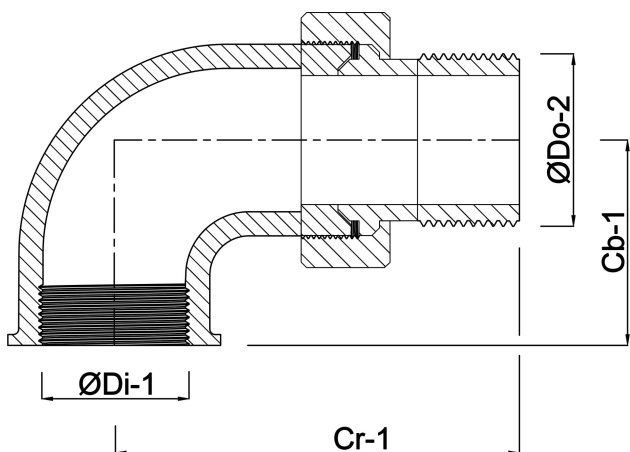

**Nr. 98 Böj koppling 90°
mässing 1" invändig gänga x
utvändig gänga 40bar type
konisk (0708828)**

TEKNISKA SPECIFIKATIONER

Typ	konisk
Material	mässing
Anslutning	invändig gänga x utvändig gänga
Fitting nr.	Nr. 98
Tryck	40 bar
Max temp.	120 °C
Storlek	1"
Max temperatur	120 °C

DIMENSIONER

Cb-1	39 mm
Cr-1	90 mm
ØDi-1	1 "
ØDo-2	1 "
β	90 °

Genererad den: 24/05/2026

Bevo Nordic A/S
Pakhusgården 54
5000 Odense C
Danmark
+45 66 19 25 45
info@bevo.dk
<http://www.bevo.com>