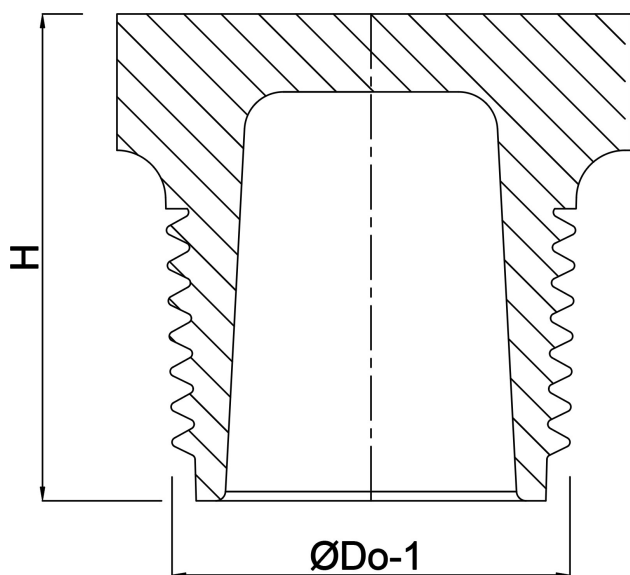

# Plugg PP 1/2" utvändig gänga 10bar beige (0330429)

# TEKNISKA SPECIFIKATIONER

Färg	beige
Material	PP
Anslutning	utvändig gänga
Tryck	10 bar
Storlek	1/2"

## DIMENSIONER

H	25 mm
ØDo-1	1/2 "

**Genererad den: 28/05/2026**

Bevo Nordic A/S  
Pakhusgården 54  
5000 Odense C  
Danmark  
+45 66 19 25 45  
[info@bevo.dk](mailto:info@bevo.dk)  
<http://www.bevo.com>