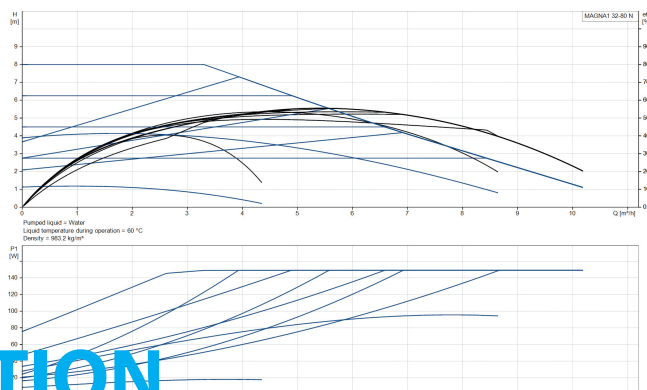

**Grundfos Variabel hastighet
cirkulationspump rostfritt stål
2" utvändig gänga 10bar 1.22A
230VAC svart/röd type
MAGNA1 32-80N EuP ready
(7039258)**

GRUNDFOS 

TEKNISKA SPECIFIKATIONER

Färg svart/röd

Material rostfritt stål

Max omgivningstemperatur 40 °C

Tryck 10 bar

Minimum ambient temperature 0 °C

Typ MAGNA1 32-80N EuP ready

MWC 8 m

Storlek 2"

PRODUKTINFORMATION

Den nya MAGNA1 är det enkla valet för ett väl utfört arbete. Det är det perfekta valet vid utbyte av äldre cirkulationspumpar och tack vare dess överensstämmelse med EuP 2015-reglerna är betydande besparingar på el en verklighet. Det idealiska valet för grundläggande prestandabehov i applikationer där enkel systemkontroll och övervakning önskas. Övervakning via felrelä, vilket säkerställer sinnesro. Digital start/stopp-ingång tillgänglig för fjärrstyrning av pumpen. Kontinuerlig drift och minskad stilleståndstid med den trådlösa tvillingpumpfunktionen (tillgänglig på dubbelpumpar). Hög energieffektivitet som resulterar i betydande besparingar på el. Enkel installation och användning via det enkla användargränssnittet. Ingen underhåll behövs tack vare den kapslade rotortypens design. MAGNA1 är det enkla och effektiva valet för de flesta applikationer inklusive uppvärmning, huvudpump, blandningslingor, uppvärmningsytor, kylning, luftkonditioneringsytor, markvärmepumpsystem och mindre kylapplikationer.