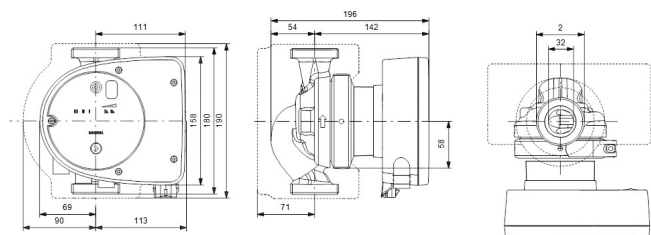

Max omgivningstemperatur 40 °C

Tryck 10 bar

Minimum ambient temperature 0 °C

Typ MAGNA1 32-80N EuP ready

MWC 8 m

Storlek 2"

PRODUKTINFORMATION

Den nya MAGNA1 är det enkla valet för ett väl utfört arbete. Det är det perfekta valet vid utbyte av äldre cirkulationspumpar och tack vare dess överensstämmelse med EuP 2015-reglerna är betydande besparingar på el en verklighet. Det idealiska valet för grundläggande prestandabehov i applikationer där enkel systemkontroll och övervakning önskas. Övervakning via felrelä, vilket säkerställer sinnesro. Digital start/stopp-ingång tillgänglig för fjärrstyrning av pumpen. Kontinuerlig drift och minskad stilleståndstid med den trådlösa tvillingpumpfunktionen (tillgänglig på dubbelpumpar). Hög energieffektivitet som resulterar i betydande besparingar på el. Enkel installation och användning via det enkla användargränssnittet. Ingen underhåll behövs tack vare den kapslade rotortypens design. MAGNA1 är det enkla och effektiva valet för de flesta applikationer inklusive uppvärmning, huvudpump, blandningslingor, uppvärmningsytor, kylning, luftkonditioneringsytor, markvärmepumpsystem och mindre kylapplikationer.