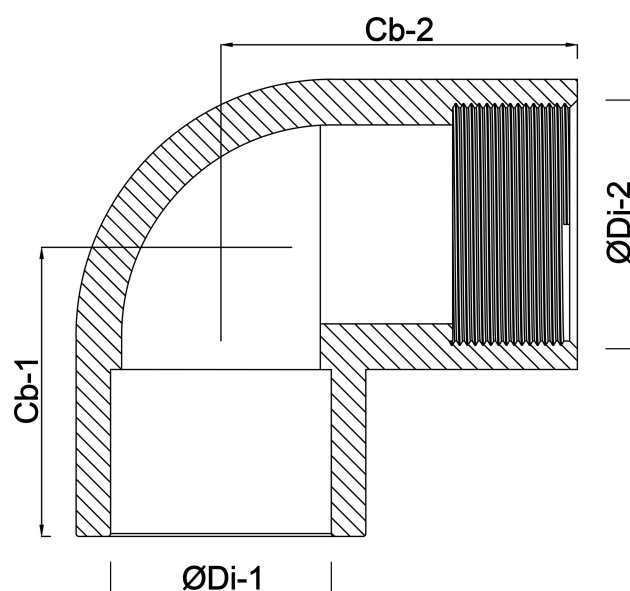

**Profec Böj 90° reducerad PVC-U 25 mm x 3/4" limsocket x invändig gänga 10bar grå
(0110161)**

TEKNISKA SPECIFIKATIONER

Färg	grå
Material	PVC-U
Anslutning	limsockel x invändig gänga
Tryck	10 bar
Storlek	25 mm x 3/4"

DIMENSIONER

Cb-1	33 mm
Cb-2	33 mm
ØDi-1	3/4 "
ØDi-2	25 mm

Genererad den: 28/05/2026

Bevo Nordic A/S
Pakhusgården 54
5000 Odense C
Danmark
+45 66 19 25 45
info@bevo.dk
<http://www.bevo.com>